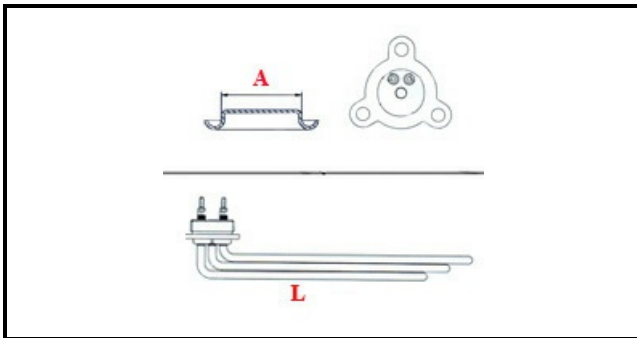

1201171

**RESIST.VASCA 2000W-230V 1**

Data: 22-12-2024

**Dati tecnici**

LUNGHEZZA MM	L=335mm
ALTEZZA MM	H=30mm
NR ELEMENTI	ELEMENTI/ELEMENTS=1
FLANGIA TONDA	TONDA/ROUND FLANGE=47mm
DIAMETRO mm	A=47mm
KILOWATT KW	KW=2
WATT	WATT=2000
MONOFASE	MONOFASE/MONOPHASE
NUMERO POLI	POLI/POLES=2
FORI NUMERO	FORI/HOLES=3
GUARNIZIONE	2101032
RESISTENZE PER IMMERSIONE	IMMERSIONE/IMMERSION