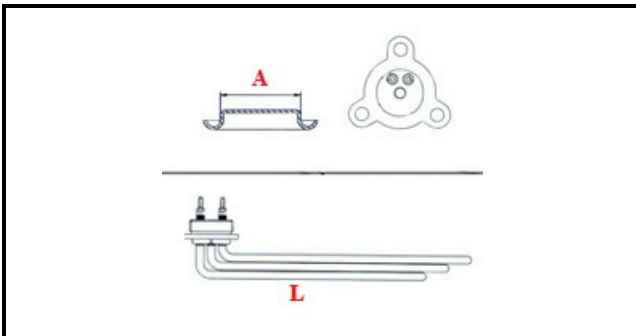

1201171

RESIST.VASCA 2000W-230V 1

Data: 15-11-2024

**Dati tecnici**

LUNGHEZZA MM	L=335mm
ALTEZZA MM	H=30mm
NR ELEMENTI	ELEMENTI/ELEMENTS=1
FLANGIA TONDA	TONDA/ROUND FLANGE=47mm
DIAMETRO mm	A=47mm
KILOWATT KW	KW=2
WATT	WATT=2000
MONOFASE	MONOFASE/MONOPHASE
NUMERO POLI	POLI/POLES=2
FORI NUMERO	FORI/HOLES=3
GUARNIZIONE	2101032
RESISTENZE PER IMMERSIONE	IMMERSIONE/IMMERSION