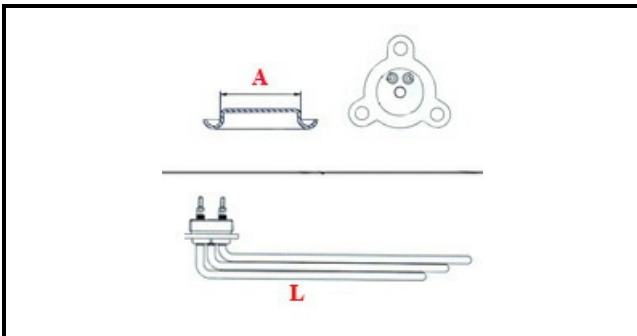

1201171

RESIST.VASCA 2000W-230V 1

Data: 05-04-2025

Dati tecnici

LUNGHEZZA MM	L=335mm
ALTEZZA MM	H=30mm
NR ELEMENTI	ELEMENTI/ELEMENTS=1
FLANGIA TONDA	TONDA/ROUND FLANGE=47mm
DIAMETRO mm	A=47mm
KILOWATT KW	KW=2
WATT	WATT=2000
MONOFASE	MONOFASE/MONOPHASE
NUMERO POLI	POLI/POLES=2
FORI NUMERO	FORI/HOLES=3
GUARNIZIONE	2101032
RESISTENZE PER IMMERSIONE	IMMERSIONE/IMMERSION