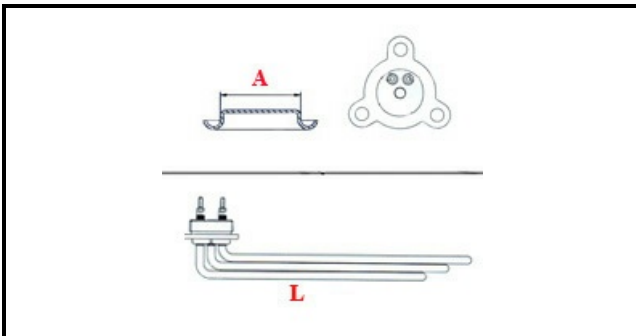

1201171

RESIST.VASCA 2000W-230V 1

Data: 23-02-2025

**Dati tecnici**

LUNGHEZZA MM	L=335mm
ALTEZZA MM	H=30mm
NR ELEMENTI	ELEMENTI/ELEMENTS=1
FLANGIA TONDA	TONDA/ROUND FLANGE=47mm
DIAMETRO mm	A=47mm
KILOWATT KW	KW=2
WATT	WATT=2000
MONOFASE	MONOFASE/MONOPHASE
NUMERO POLI	POLI/POLES=2
FORI NUMERO	FORI/HOLES=3
GUARNIZIONE	2101032
RESISTENZE PER IMMERSIONE	IMMERSIONE/IMMERSION