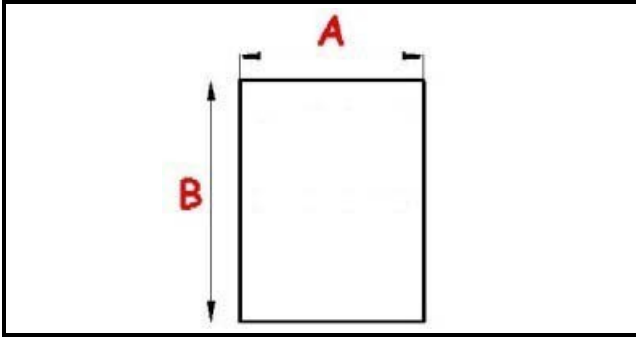

## RESIST. SUP. 240V 700W PD/ELIO

Data: 18-12-2024

ORIGINAL  
**OSP**  
SPARE PARTS

**Dati tecnici**

LUNGHEZZA MM	L=180mm
LARGHEZZA MM	P=180mm
NR ELEMENTI	ELEMENTI/ELEMENTS=1
KILOWATT KW	KW=0,70
WATT	W=0,70
MONOFASE	MONOFASE/MONOPHASE
NUMERO POLI	POLI/POLES=1
RESISTENZE A SECCO	SECCO/DRY