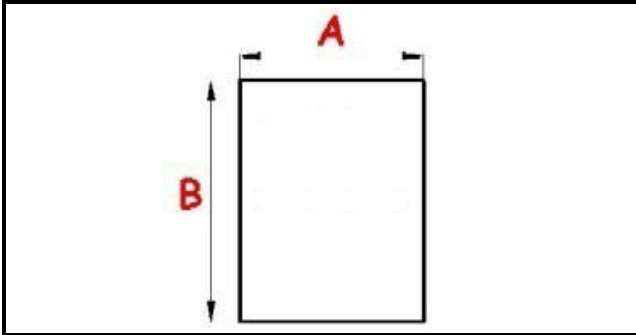

## RESIST. SUP. 240V 700W PD/ELIO

Data: 02-02-2025

**Dati tecnici**

LUNGHEZZA MM	L=180mm
LARGHEZZA MM	P=180mm
NR ELEMENTI	ELEMENTI/ELEMENTS=1
KILOWATT KW	KW=0,70
WATT	W=0,70
MONOFASE	MONOFASE/MONOPHASE
NUMERO POLI	POLI/POLES=1
RESISTENZE A SECCO	SECCO/DRY