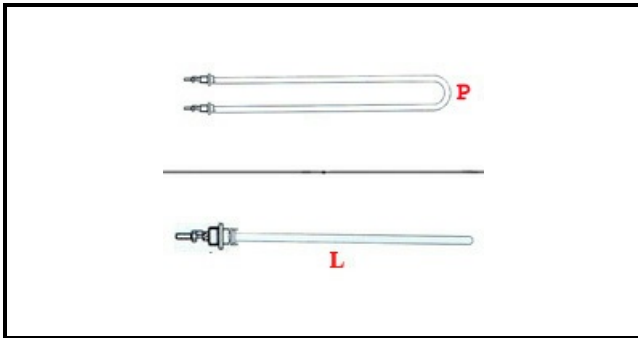

1201226

RESIST. CORAZ. 0250W TAV EVAP.62320***

Data: 06-04-2025

Dati tecnici

LUNGHEZZA MM	L=460mm
LARGHEZZA MM	P=60mm
NR ELEMENTI	ELEMENTI/ELEMENTS=1
KILOWATT KW	KW=0,25
WATT	250
MONOFASE	MONOFASE/MONOPHASE
NUMERO POLI	POLI/POLES=2
RESISTENZE A SECCO	SECCO/DRY