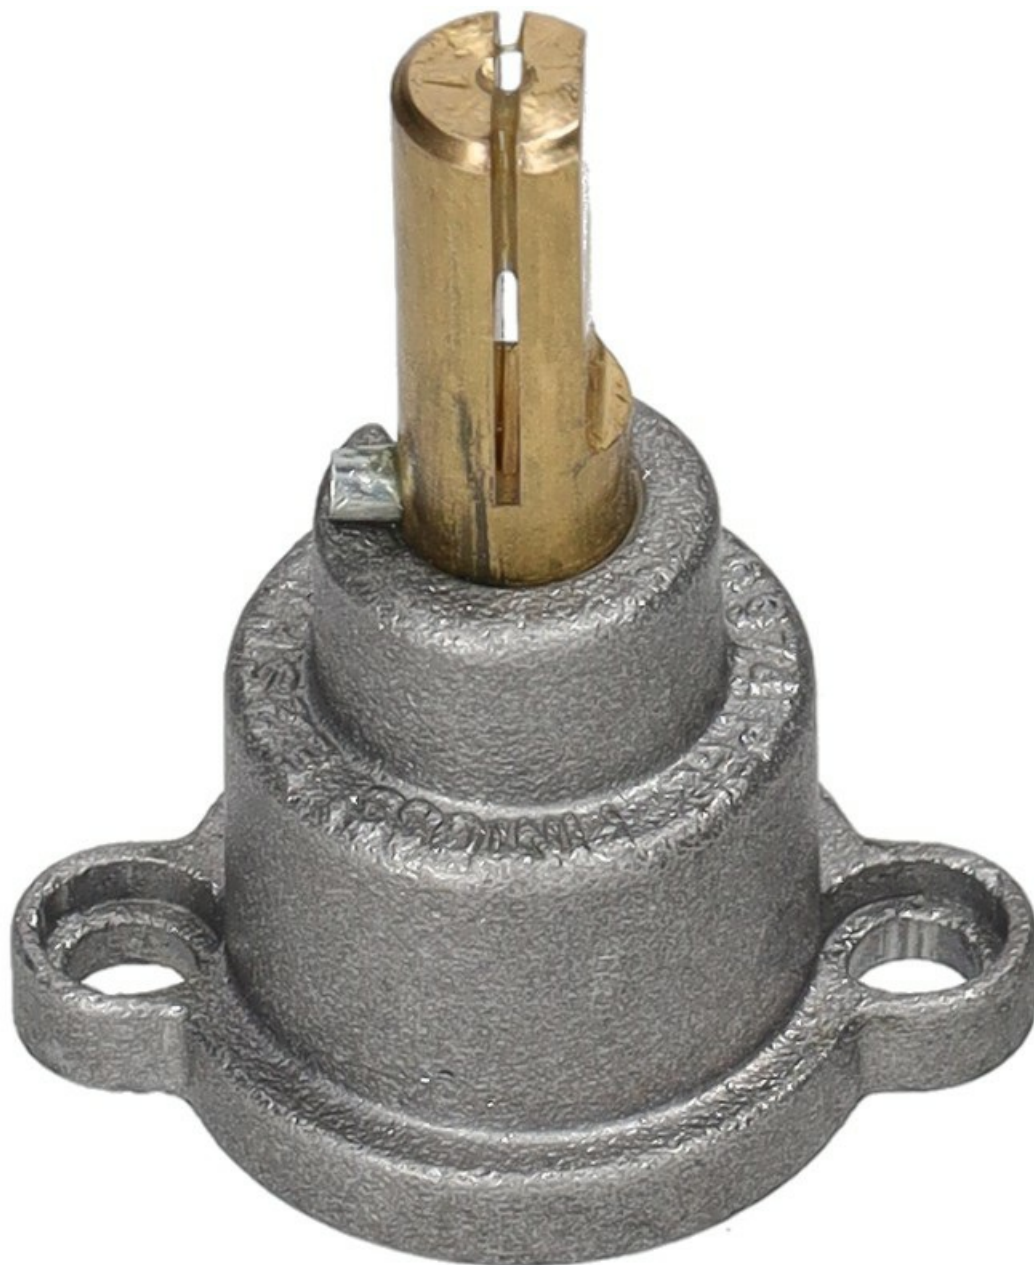

4130025

CAPPUCCIO RUBINETTO PEL MOD. 20/21

Data: 04-04-2025

Dati tecnici

DIAMETRO ALBERO mm

Ø=8x6mm