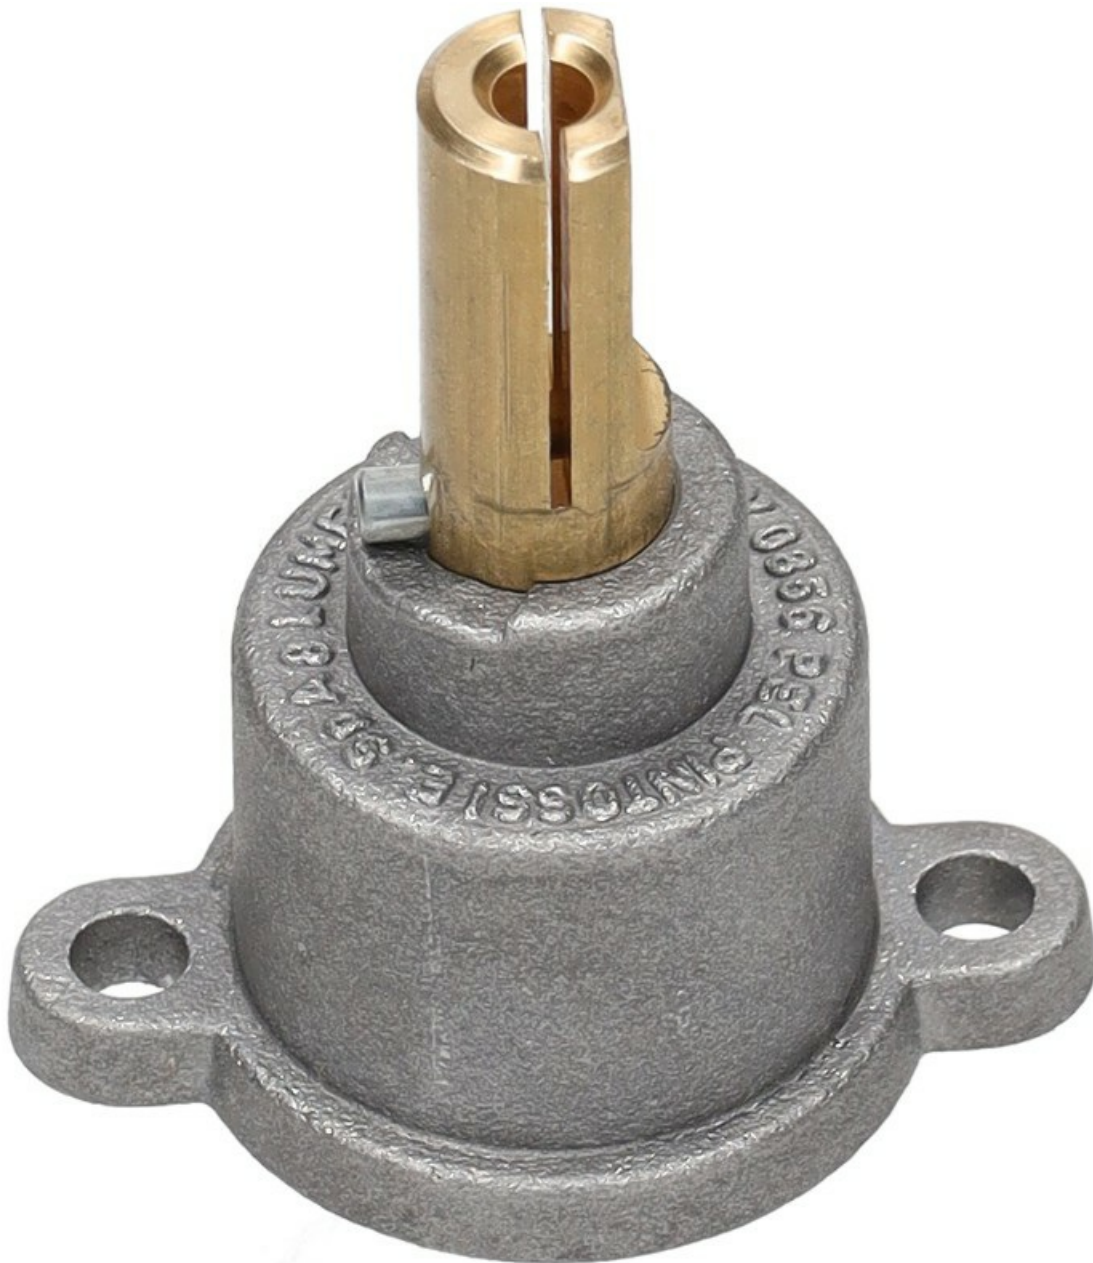

4130026

## CAPPUCCIO RUBINETTO PEL MOD. 22

Data: 04-04-2025

### Dati tecnici

\_\_\_\_\_

DIAMETRO ALBERO mm	Ø=10x8mm
--------------------	----------