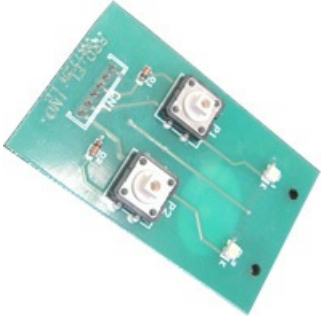

1114388

PULSANTIERA THE 2 TASTI SAB

Data: 05-04-2025

ORIGINAL
OSP
SPARE PARTS

Codici produttore

S.V. ITALIA SRL