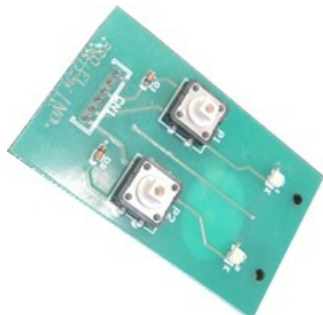

## PULSANTIERA THE 2 TASTI SAB

Data: 26-01-2025

ORIGINAL  
**OSP**  
SPARE PARTS