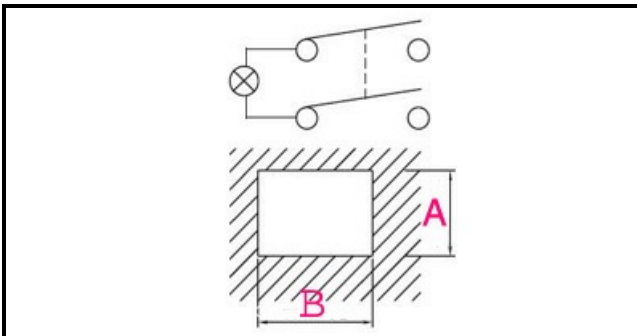

## Dati tecnici

LUNGHEZZA MM	B=30mm
LARGHEZZA MM	A=22mm
NUMERO POLI	POLI/POLES=4
NUMERO POSIZIONI	0-1
COLORE	ROSSO/RED
VOLT	230V