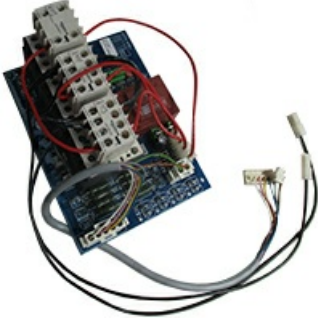

1214123

"SCHEMA DI POTENZA; 2V"

Data: 20-09-2024

Codici produttore

ELECTROLUX PROFESSIONAL S.P.A.