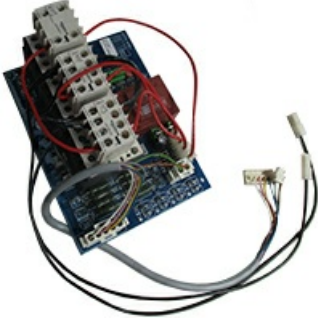

1214123

"SCHEMA DI POTENZA; 2V"

Data: 23-02-2025

Codici produttore

ELECTROLUX PROFESSIONAL S.P.A.