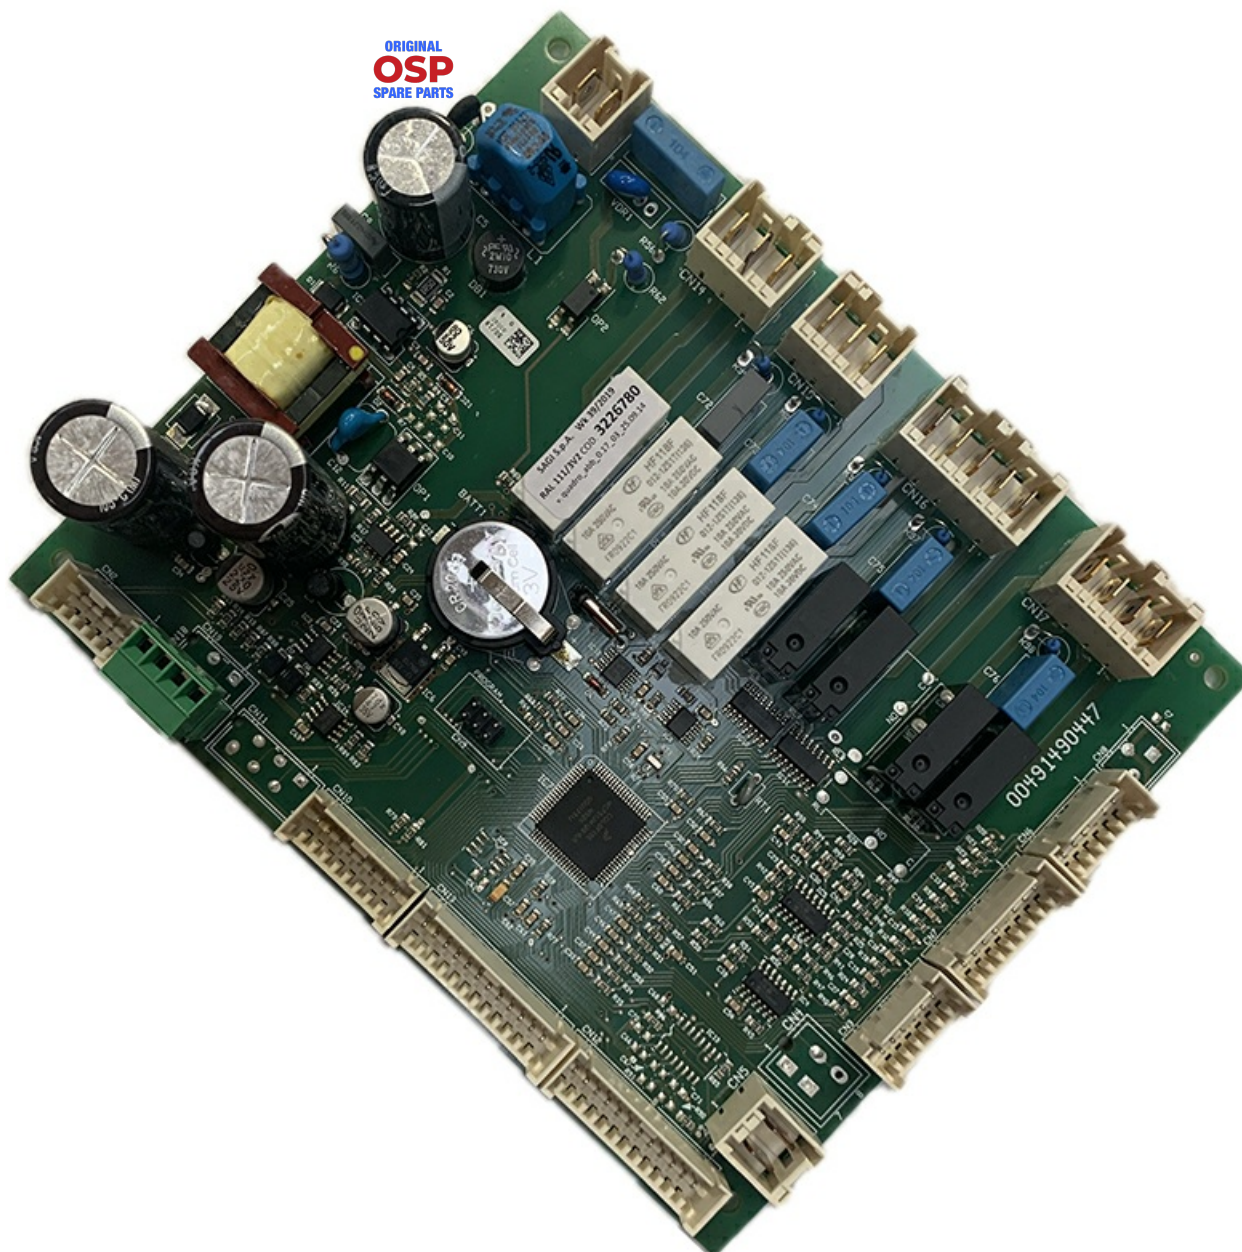

1214238

## SCHEDA POTENZA LCD GRAFICO

Data: 24-01-2025