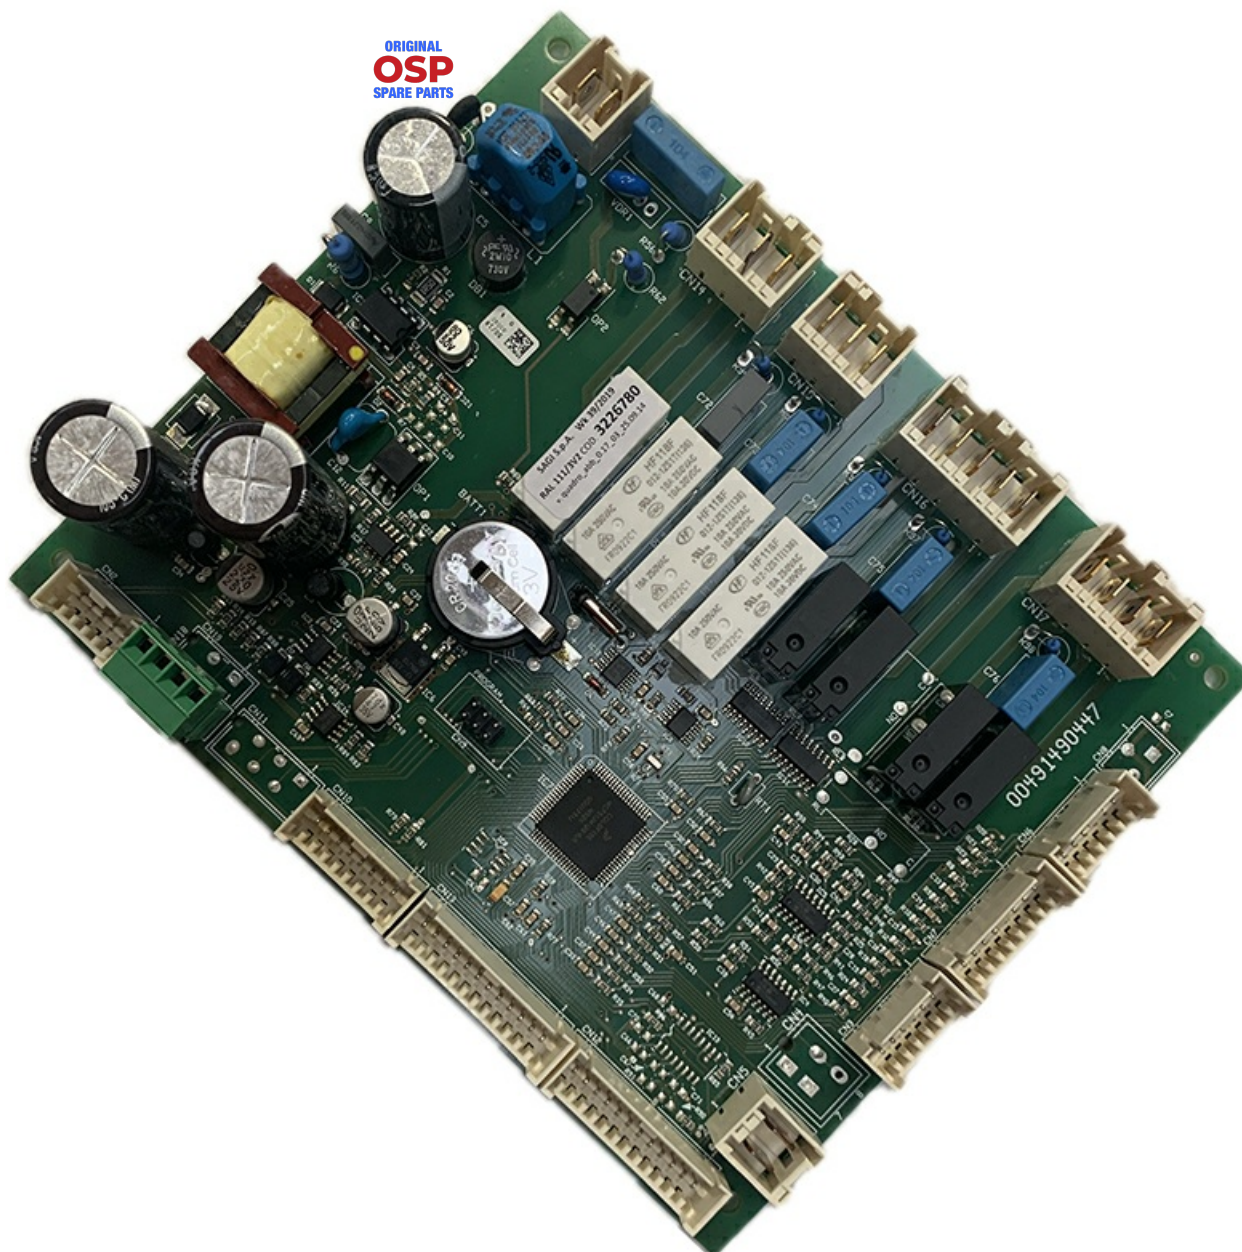

1214238

SCHEDA POTENZA LCD GRAFICO

Data: 20-09-2024

Codici produttore

ANGELO PO GRANDI CUCINE SPA