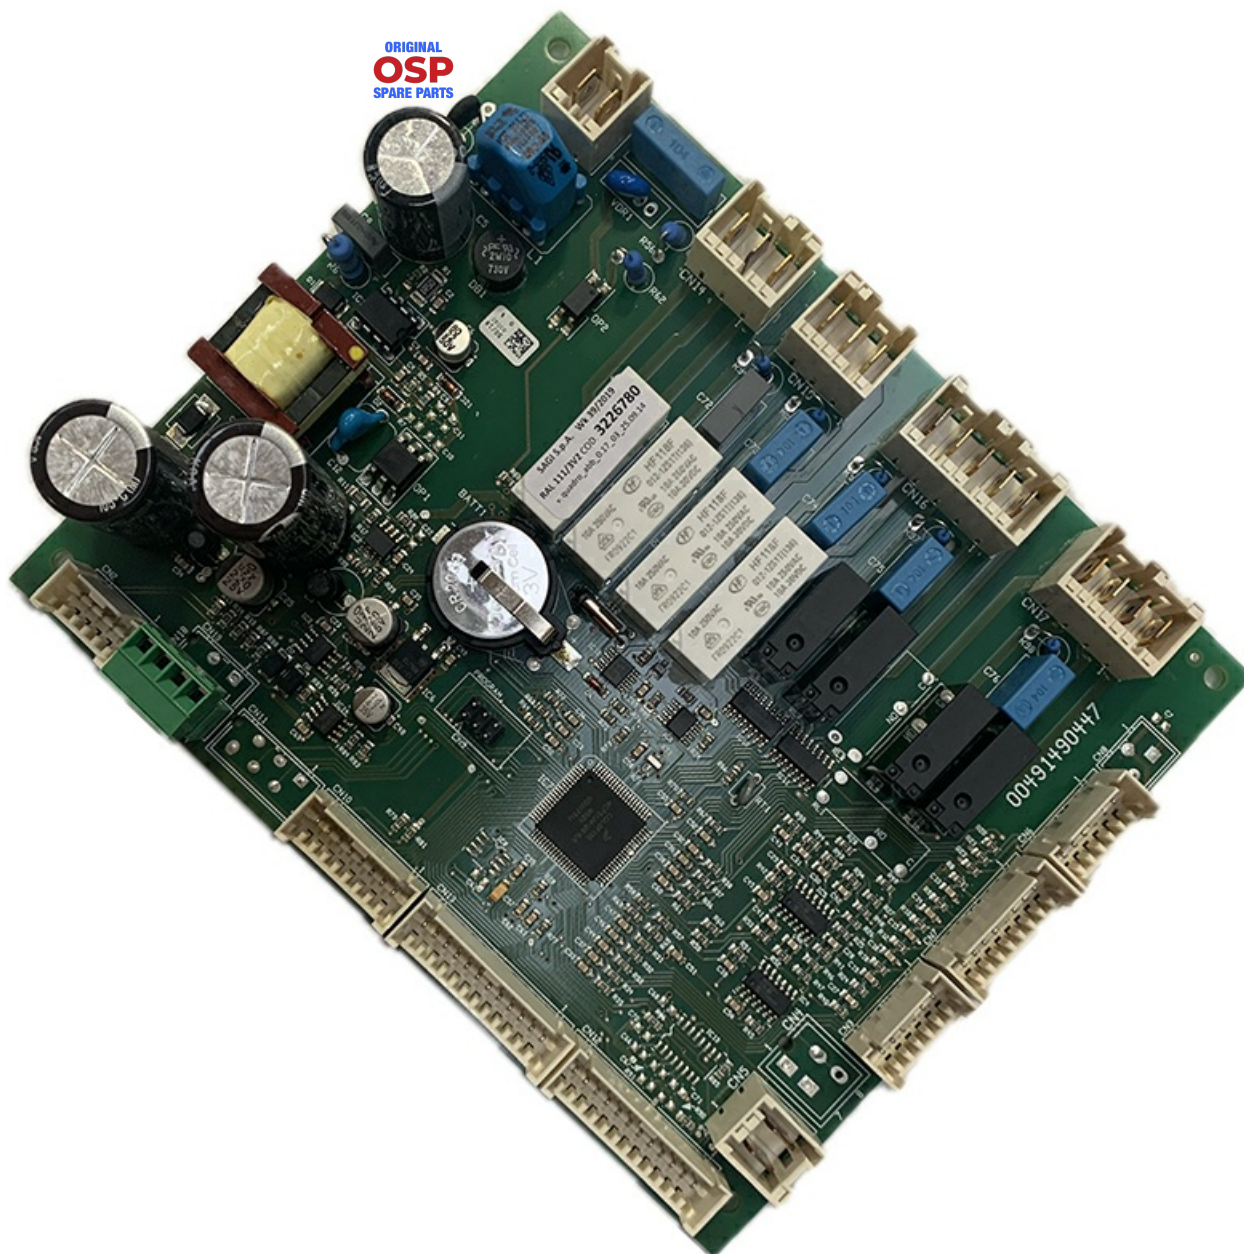

1214238

# SCHEDA POTENZA LCD GRAFICO

Data: 09-04-2025