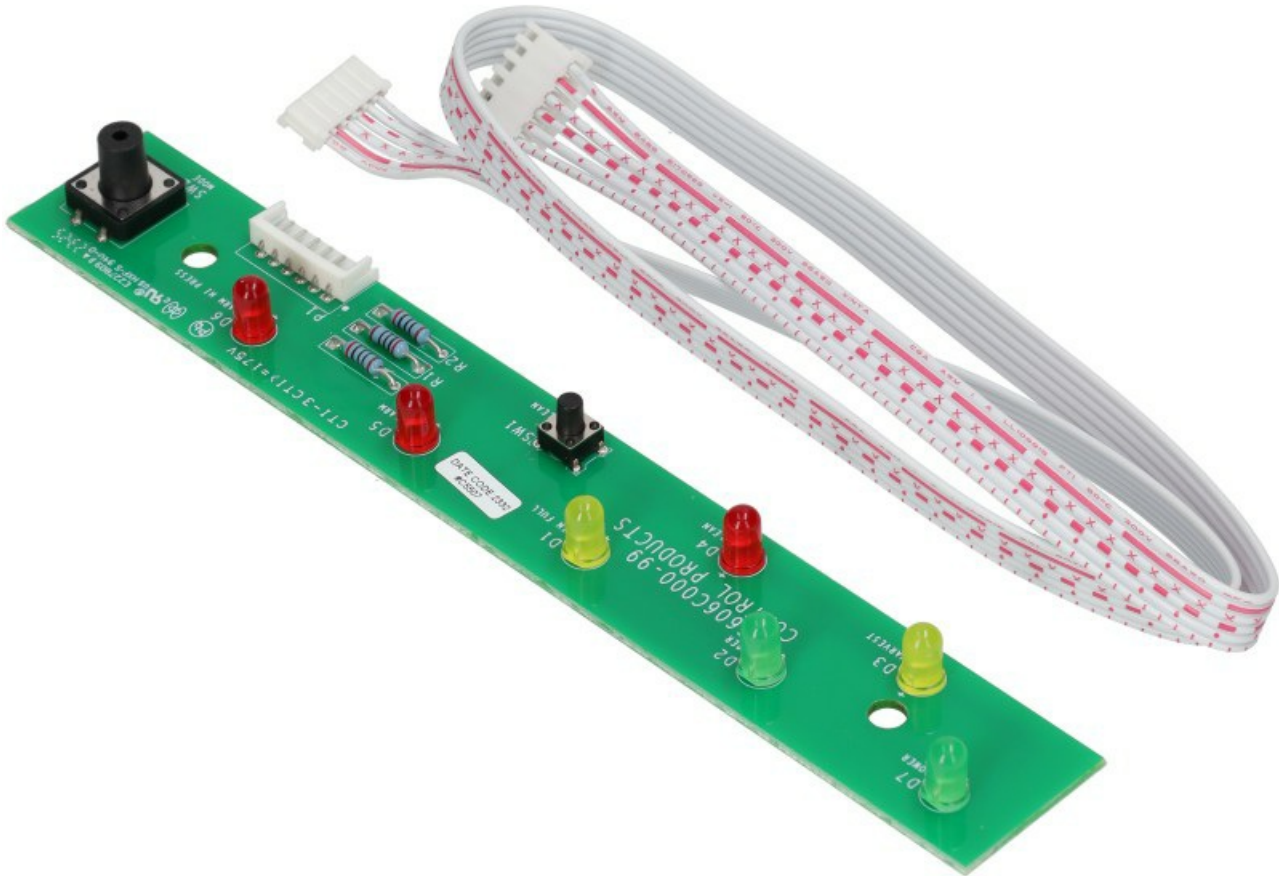

1214252

MONITORING LED ASSY

Data: 06-04-2025

ORIGINAL
OSP
SPARE PARTS

Codici produttore

SCOTSMAN ICE Srl.