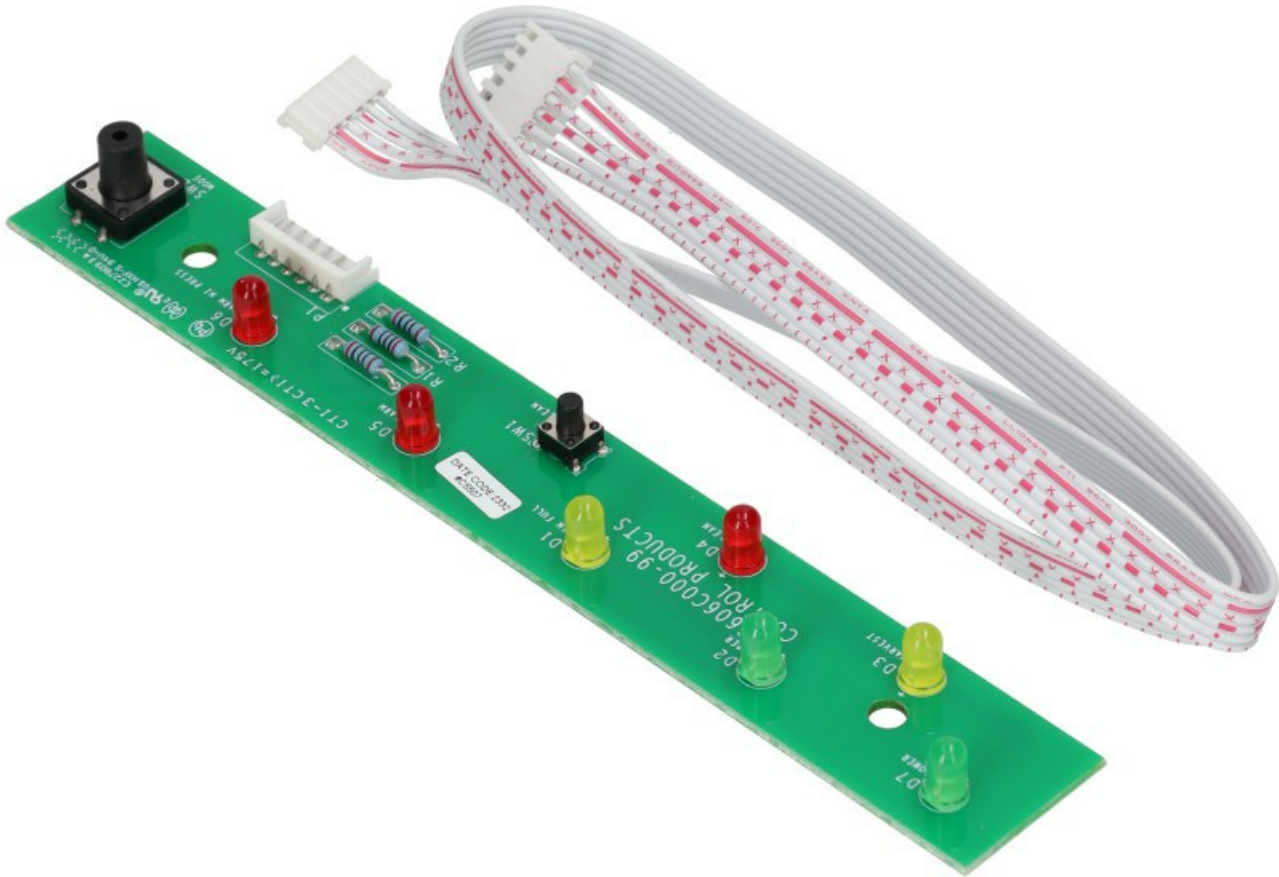

1214252

MONITORING LED ASSY

Data: 15-11-2024

ORIGINAL
OSP
SPARE PARTS

Codici produttore

SCOTSMAN ICE Srl.