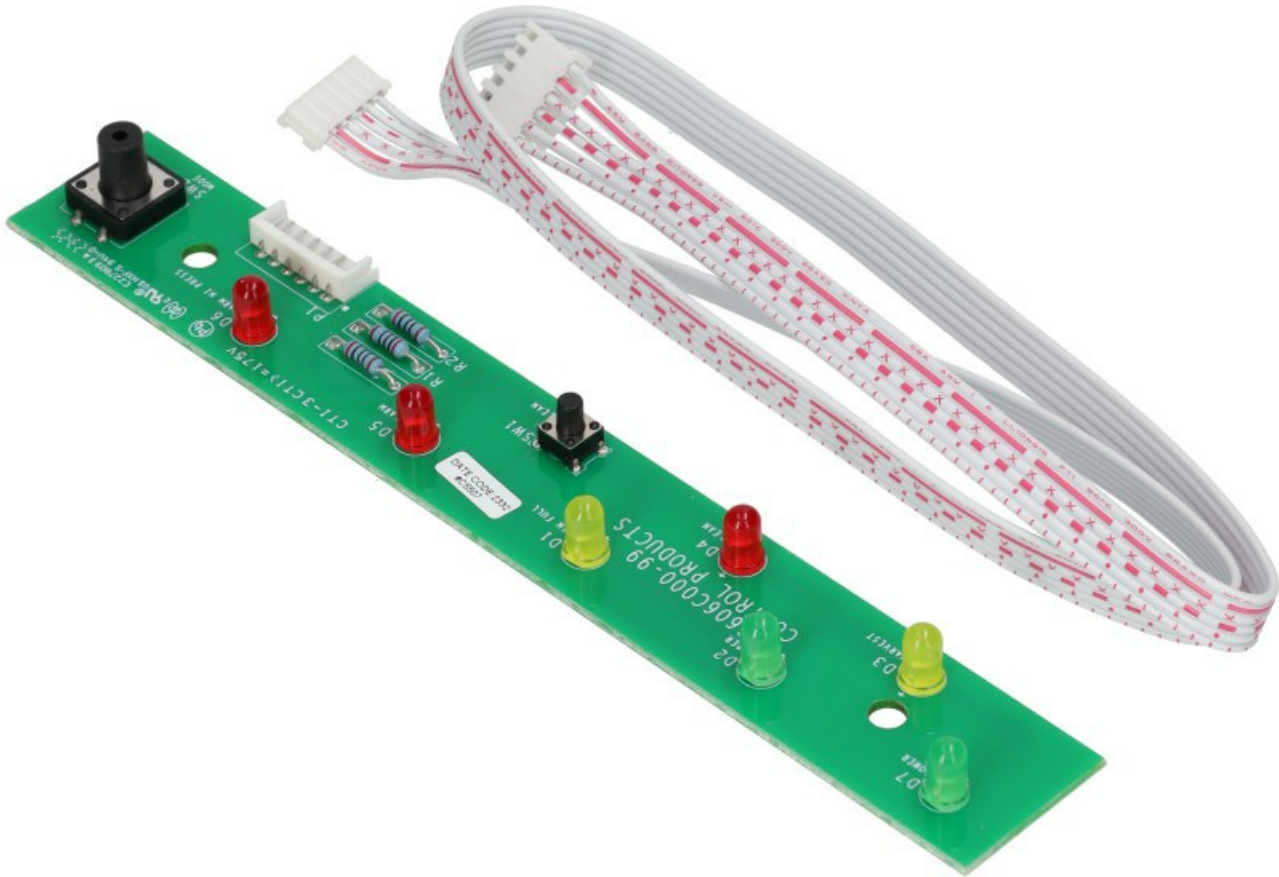

1214252

MONITORING LED ASSY

Data: 23-12-2024

ORIGINAL
OSP
SPARE PARTS

Codici produttore

SCOTSMAN ICE Srl.