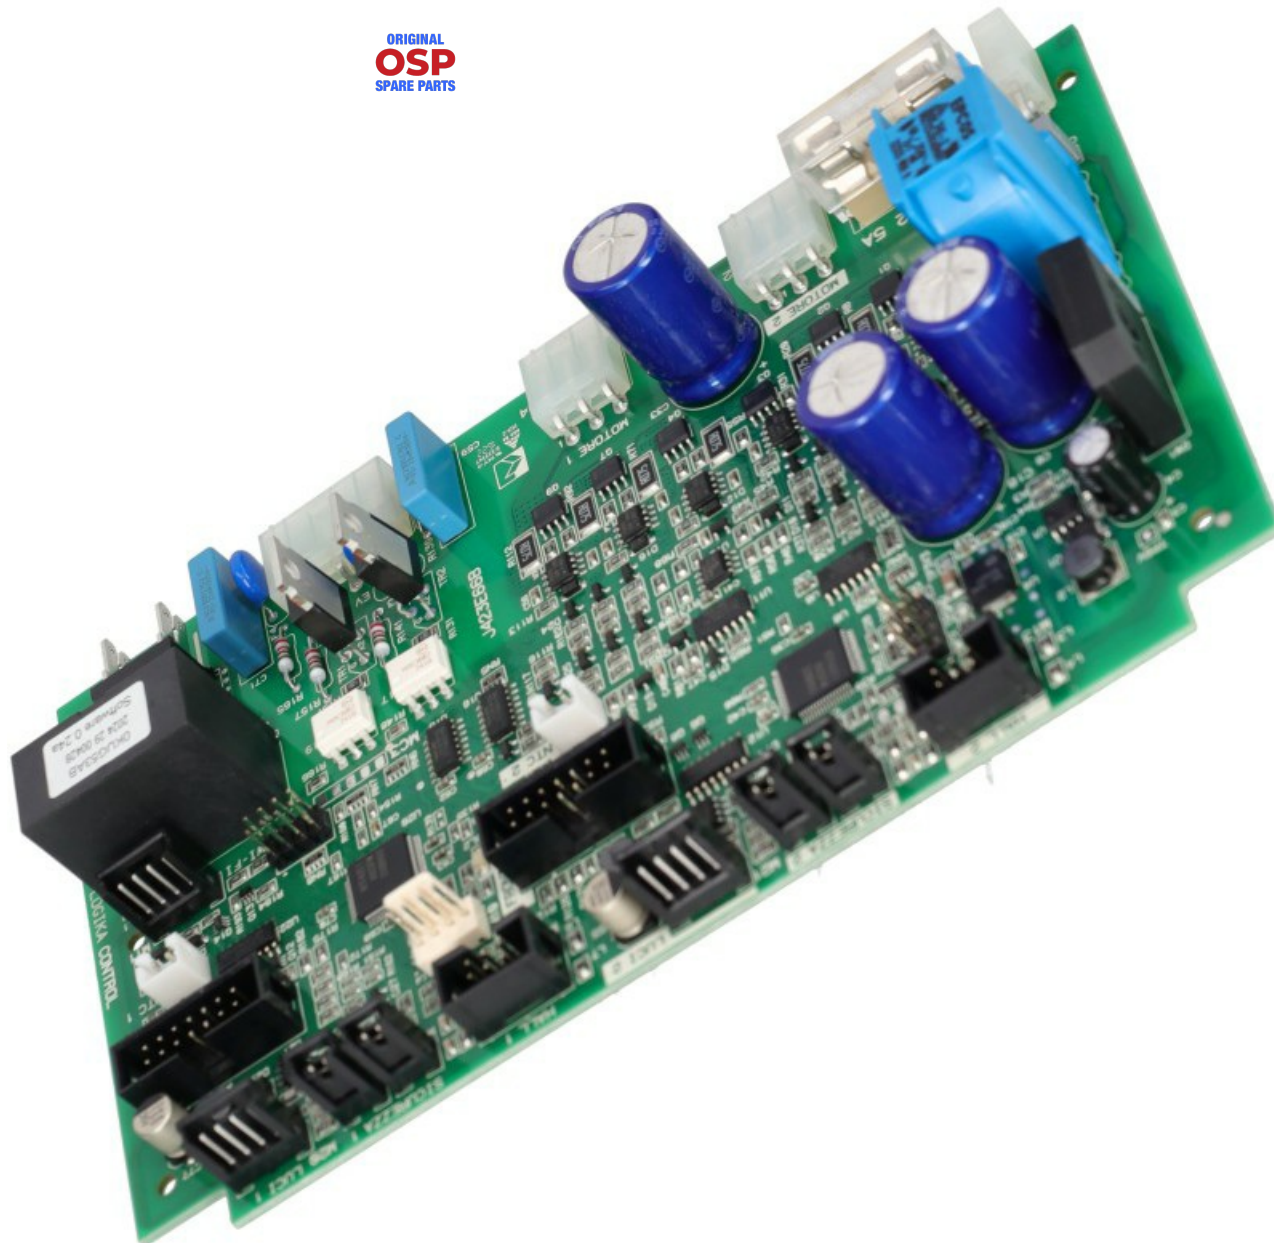

1214271

SCHEDA DI POTENZA 2 VASCHE PER MGR10

Data: 24-01-2025

ORIGINAL
OSP
SPARE PARTS

Codici produttore

UGOLINI - MILANO DISPENSERS SPA