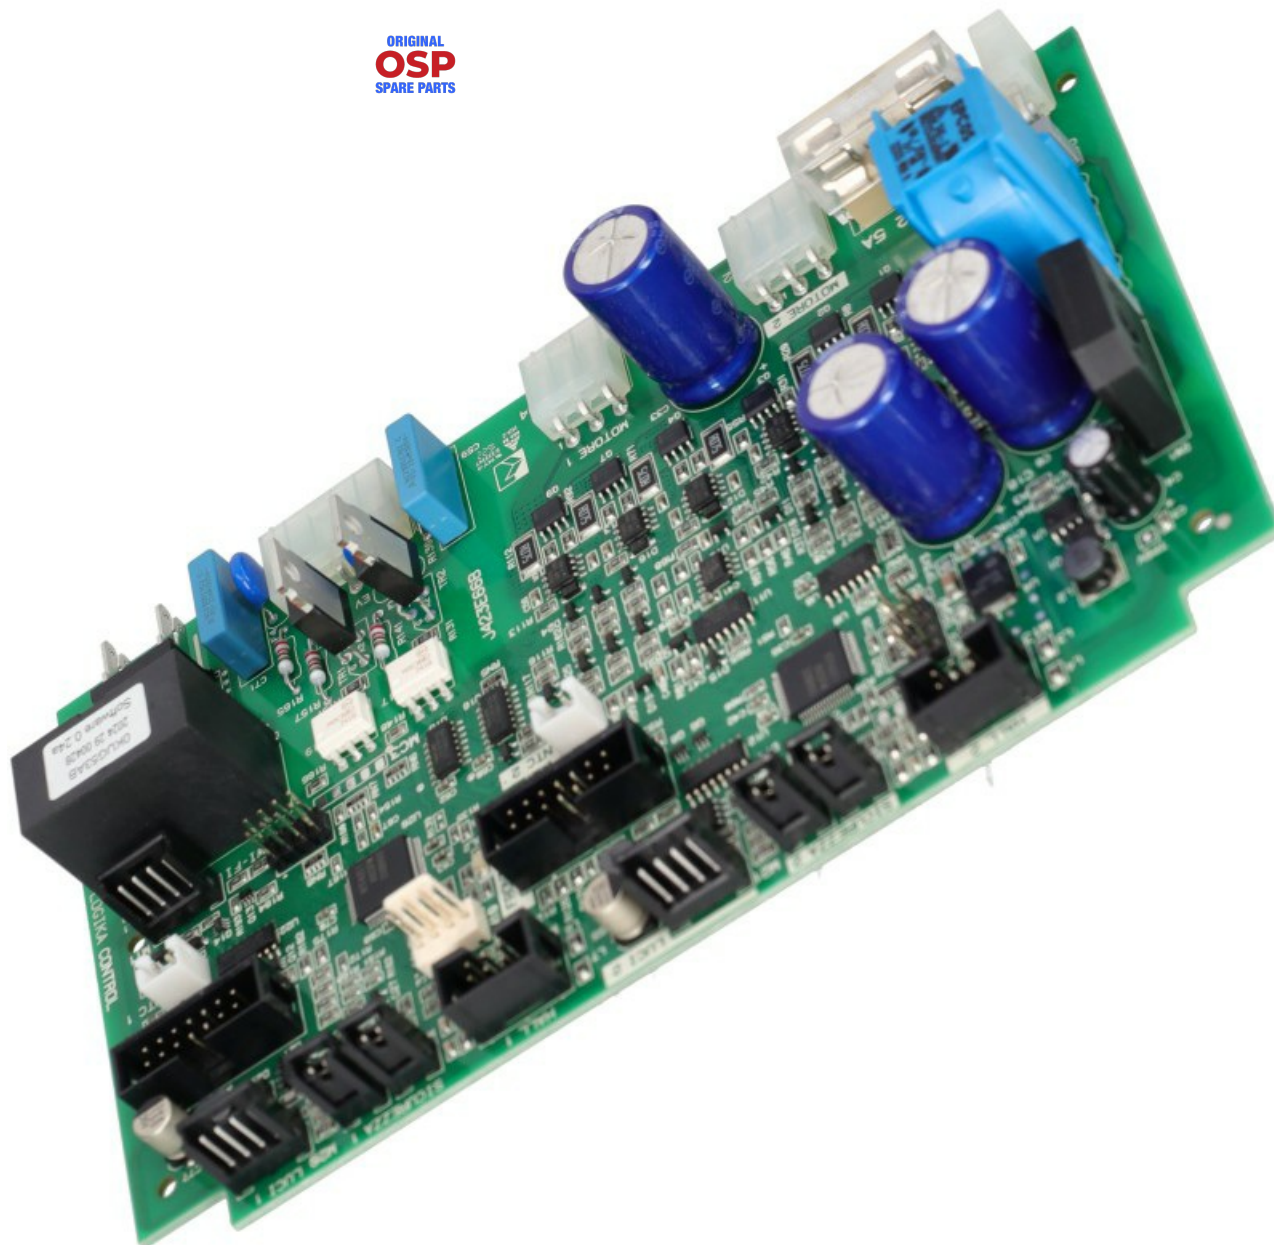

1214271

SCHEDA DI POTENZA 2 VASCHE PER MGR10

Data: 22-12-2024

ORIGINAL
OSP
SPARE PARTS

Codici produttore

UGOLINI - MILANO DISPENSERS SPA