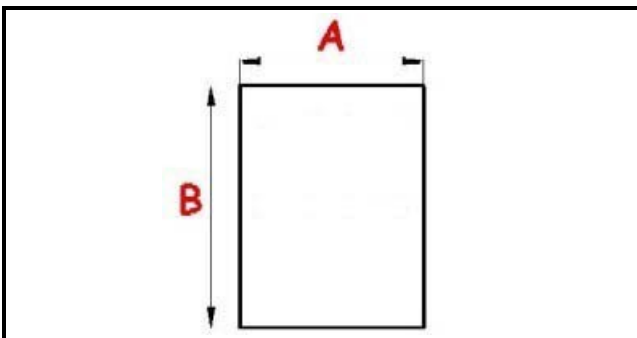

4114114

DEFLETTORE N250

Data: 05-04-2025

ORIGINAL
OSP
SPARE PARTS

Dati tecnici

LUNGHEZZA MM	B=567mm
LARGHEZZA MM	A=495mm
MATERIALE	PLASTICA/PLASTIC

Codici produttore

CASTEL MAC SRL
CASTEL MAC SRL
SCOTSMAN ICE Srl.
BAR LINE DIV. DELLA FRIMONT SPA