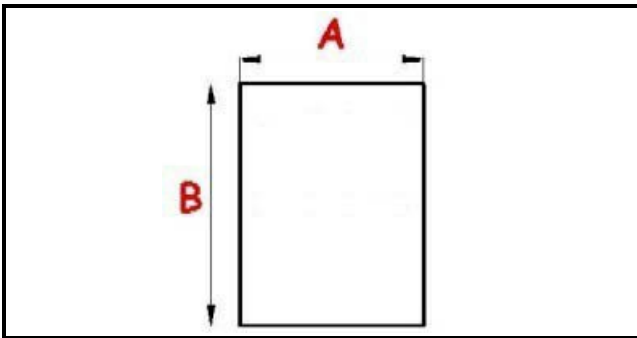

4122765

SCIVOLO CUBETTI

Data: 06-04-2025

ORIGINAL
OSP
SPARE PARTS

Dati tecnici

LUNGHEZZA MM	L=397mm
LARGHEZZA MM	P=150mm

Codici produttore

BREMA GROUP S.P.A.
N.T.F. SRL
EURFRIGOR - BRICE ITALIA SRL