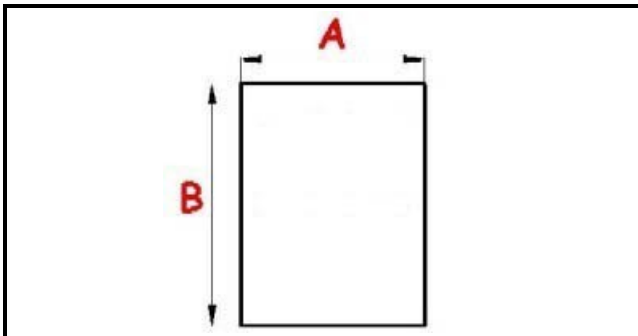

4137029

ASSIEME CONVOGLIATORE CUBETTI N20

Data: 11-04-2025

ORIGINAL
OSP
SPARE PARTS

Dati tecnici

LUNGHEZZA MM	L=167mm
LARGHEZZA MM	P=113mm
ALTEZZA MM	H=60mm

Codici produttore

CASTEL MAC SRL
SCOTSMAN ICE Srl.
BAR LINE DIV. DELLA FRIMONT SPA