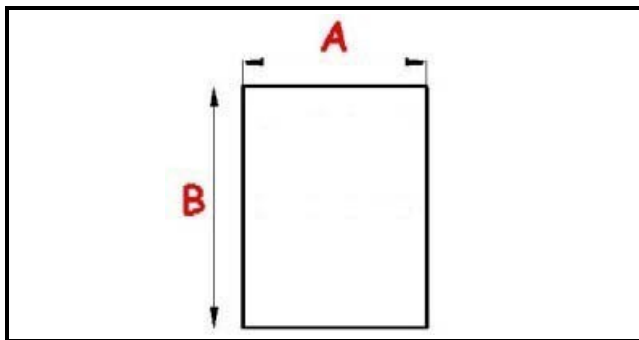

4137125

SCIVOLO CUBETTI A GRIGLIA 250X170mm a esaurimento non più fornibile

Data: 23-11-2024

ORIGINAL
OSP
SPARE PARTS

Dati tecnici

LUNGHEZZA MM	L=250mm
LARGHEZZA MM	P=170mm

Codici produttore

CASTEL MAC SRL