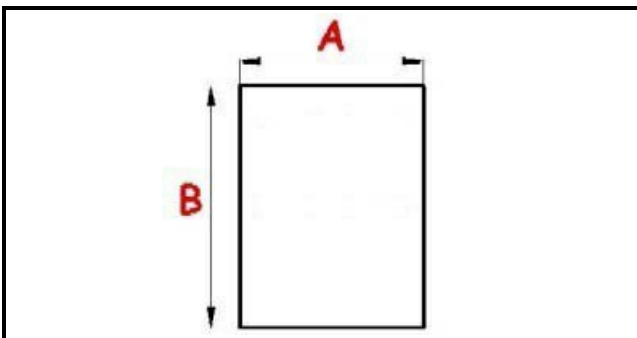

4137168

SCIVOLO CUBETTI

Data: 06-04-2025

ORIGINAL
OSP
SPARE PARTS

Dati tecnici

LUNGHEZZA MM	L=585mm
LARGHEZZA MM	P=205mm

Codici produttore

BREMA GROUP S.P.A.
EURFRIGOR - BRICE ITALIA SRL
N.T.F. SRL
EURFRIGOR - BRICE ITALIA SRL