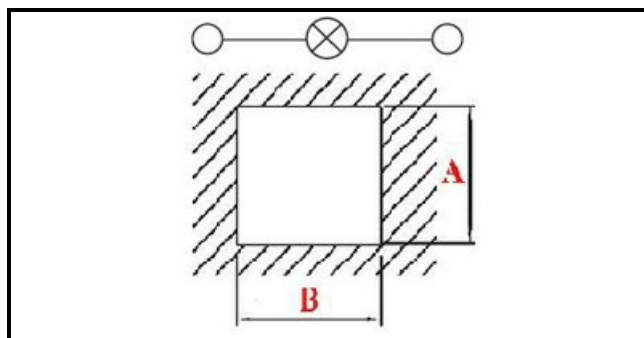

1104197

SPIA LUMINOSA QUADRATA GEMMA TONDA VERDE 220V FLUOR.

Data: 10-03-2025

Dati tecnici

| | |
|--------------|-------------|
| LUNGHEZZA MM | A=25mm |
| LARGHEZZA MM | B=25mm |
| MONOFASE | VOLT=t230 |
| NUMERO POLI | poles=2 |
| TIPO LAMPADA | VERDE/GREEN |
| FASTON MM | 6,3mm |