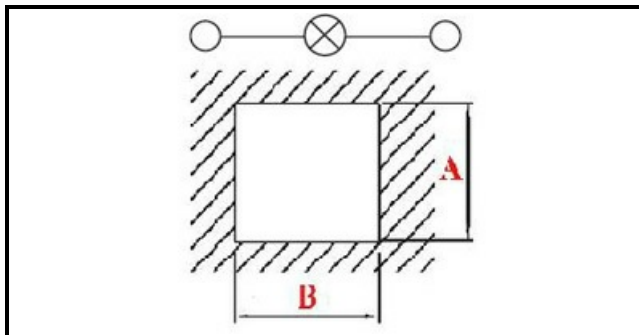

1104197

**SPIA LUMINOSA QUADRATA GEMMA TONDA VERDE 220V FLUOR.**

Data: 22-11-2024

**Dati tecnici**

LUNGHEZZA MM	A=25mm
LARGHEZZA MM	B=25mm
MONOFASE	VOLT=t230
NUMERO POLI	poles=2
TIPO LAMPADA	VERDE/GREEN
FASTON MM	6,3mm