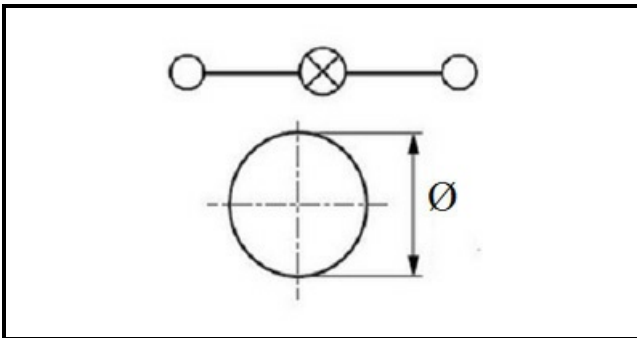

1104321

**"LAMPADA SPIA VERDE; 250V"**

Data: 19-09-2024

**Dati tecnici**

DIAMETRO mm

Ø 6mm

**Codici produttore**

ELECTROLUX PROFESSIONAL S.P.A.