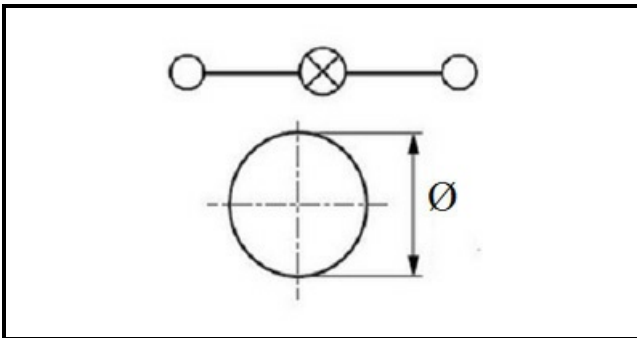

1104321

"LAMPADA SPIA VERDE; 250V"

Data: 22-11-2024

**Dati tecnici**

DIAMETRO mm

Ø 6mm

Codici produttore

ELECTROLUX PROFESSIONAL S.P.A.