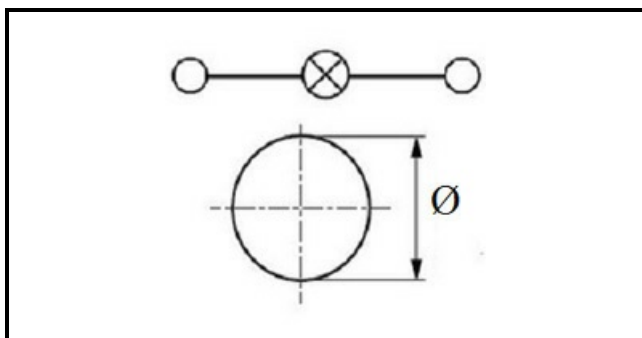

1104321

"LAMPADA SPIA VERDE; 250V"

Data: 10-03-2025

Dati tecnici

DIAMETRO mm

\varnothing 6mm

Codici produttore

ELECTROLUX PROFESSIONAL S.P.A.