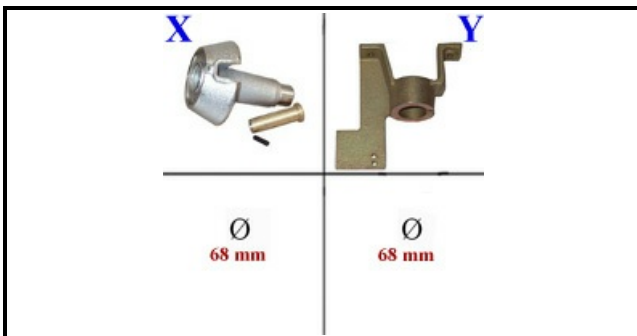

4109002

SPARTIFIAMMA MBM TIPO B/DIN

Data: 07-04-2025

ORIGINAL
OSP
SPARE PARTS

Dati tecnici

DIAMETRO ESTERNO mm	Ø=68mm
BRUCIATORE	X=4111003
SUPPORTO BRUCIATORE	Y=4117403

Codici produttore

MBM- EUROTEC SRL -