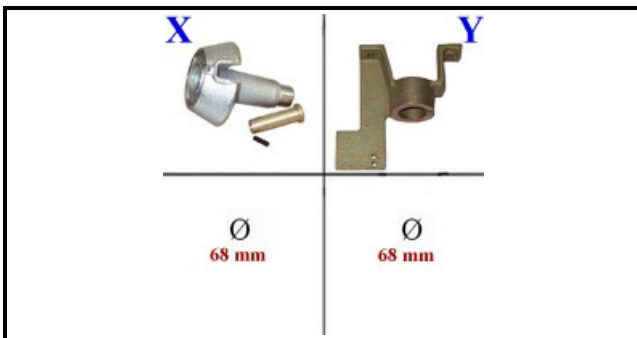

4109002

SPARTIFIAMMA MBM TIPO B/DIN

Data: 22-02-2025

ORIGINAL
OSP
SPARE PARTS**Dati tecnici**

DIAMETRO ESTERNO mm	Ø=68mm
BRUCIATORE	X=4111003
SUPPORTO BRUCIATORE	Y=4117403

Codici produttore

MBM- EUROTEC SRL -