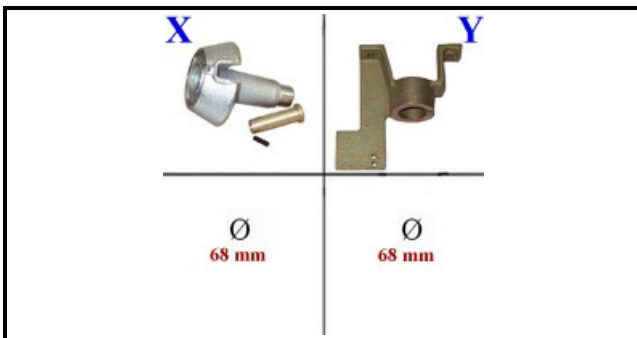

4109002

SPARTIFIAMMA MBM TIPO B/DIN

Data: 23-11-2024

ORIGINAL
OSP
SPARE PARTS**Dati tecnici**

DIAMETRO ESTERNO mm	Ø=68mm
BRUCIATORE	X=4111003
SUPPORTO BRUCIATORE	Y=4117403

Codici produttore

MBM- EUROTEC SRL -