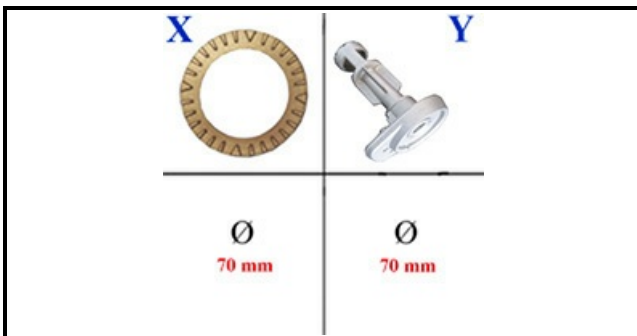

4109008

SPARTIFIAMMA ZANUSSI 002442

Data: 10-04-2025

ORIGINAL
OSP
SPARE PARTS

Dati tecnici

DIAMETRO ESTERNO mm	Ø=70mm
CORONA SPARTIFIAMMA	X=4111009
BRUCIATORE	Y=4111007

Codici produttore

ELECTROLUX PROFESSIONAL S.P.A.