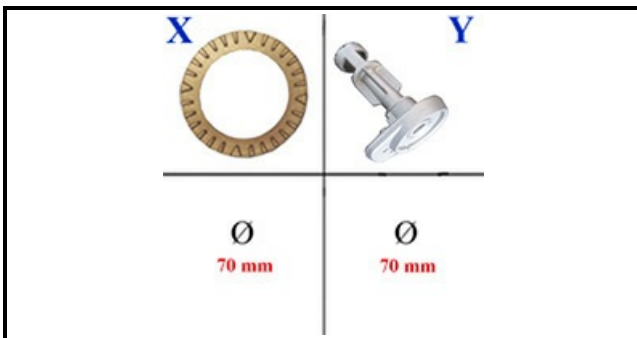

4109008

**SPARTIFIAMMA ZANUSSI 002442**

Data: 29-01-2025

ORIGINAL  
**OSP**  
SPARE PARTS**Dati tecnici**

DIAMETRO ESTERNO mm	Ø=70mm
CORONA SPARTIFIAMMA	X=4111009
BRUCIATORE	Y=4111007

**Codici produttore**