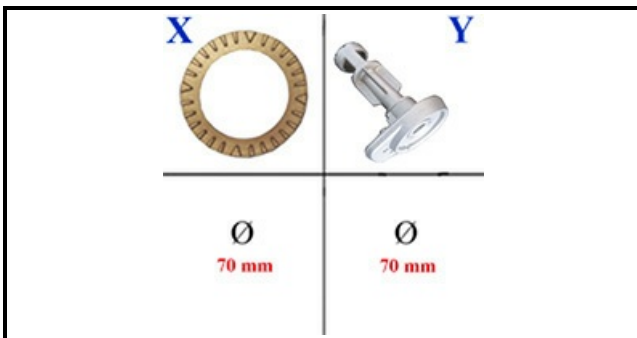

4109008

**SPARTIFIAMMA ZANUSSI 002442**

Data: 24-12-2024

ORIGINAL  
**OSP**  
SPARE PARTS**Dati tecnici**

DIAMETRO ESTERNO mm	Ø=70mm
CORONA SPARTIFIAMMA	X=4111009
BRUCIATORE	Y=4111007

**Codici produttore**