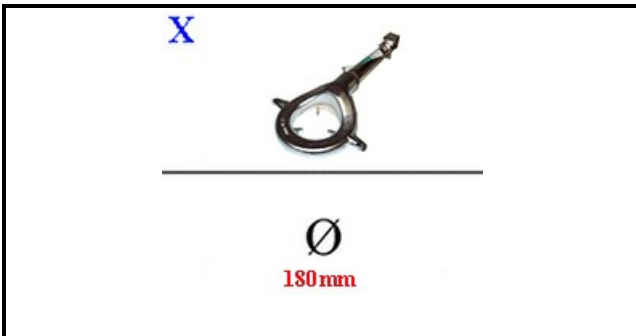

4109009

**SPARTIFIAMMA TUTTAPIASTRA 052377**

Data: 21-11-2024

ORIGINAL  
**OSP**  
SPARE PARTS**Dati tecnici**

DIAMETRO ESTERNO mm	Ø=180mm
BRUCIATORE	X=4111096

**Codici produttore**

ELECTROLUX PROFESSIONAL S.P.A.