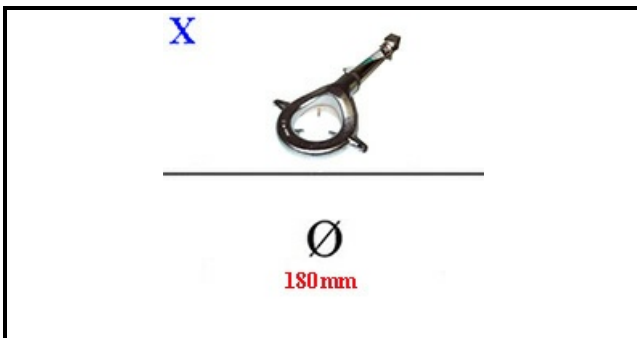

## Dati tecnici

DIAMETRO ESTERNO mm	Ø=180mm
BRUCIATORE	X=4111096