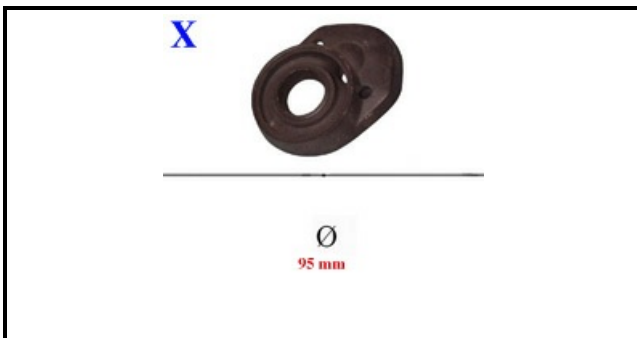

4109031

SPARTIFIAMMA DOPPIA CORONA 5,5KW

Data: 22-12-2024

ORIGINAL
OSP
SPARE PARTS**Dati tecnici**

DIAMETRO ESTERNO mm	Ø=95mm
KILOWATT KW	5,5 KW
BRUCIATORE	X=4111059

Codici produttore

GIGA GRANDI CUCINE SRL