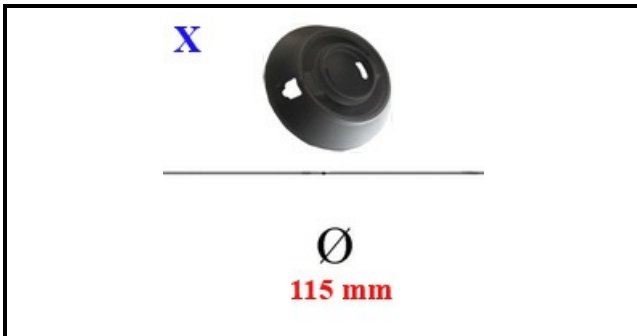

4109038

**SPARTIFIAMMA 6KW G4SF7**

Data: 15-11-2024

ORIGINAL  
**OSP**  
SPARE PARTS**Dati tecnici**

|                     |           |
|---------------------|-----------|
| DIAMETRO ESTERNO mm | Ø=115mm   |
| KILOWATT KW         | 6 KW      |
| BRUCIATORE          | X=4111099 |