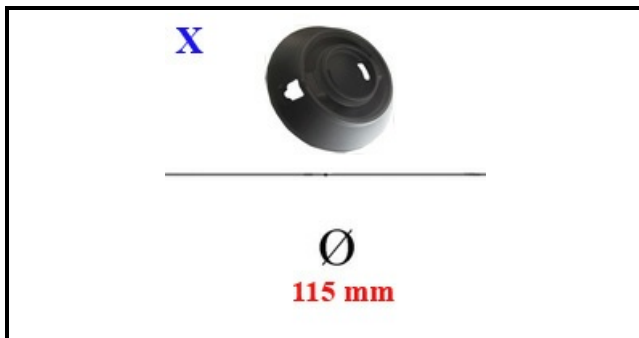

4109038

SPARTIFIAMMA 6KW G4SF7

Data: 04-04-2025

ORIGINAL
OSP
SPARE PARTS

Dati tecnici

DIAMETRO ESTERNO mm	Ø=115mm
KILOWATT KW	6 KW
BRUCIATORE	X=4111099

Codici produttore

MBM- EUROTEC SRL -