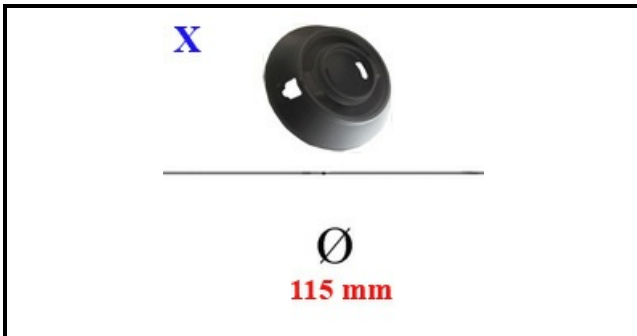

4109038

SPARTIFIAMMA 6KW G4SF7

Data: 22-12-2024

ORIGINAL
OSP
SPARE PARTS**Dati tecnici**

DIAMETRO ESTERNO mm	Ø=115mm
KILOWATT KW	6 KW
BRUCIATORE	X=4111099

Codici produttore

MBM- EUROTEC SRL -