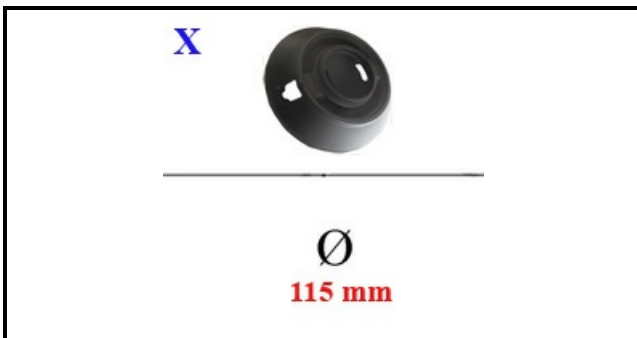

4109038

**SPARTIFIAMMA 6KW G4SF7**

Data: 23-02-2025

ORIGINAL  
**OSP**  
SPARE PARTS**Dati tecnici**

DIAMETRO ESTERNO mm	Ø=115mm
KILOWATT KW	6 KW
BRUCIATORE	X=4111099

**Codici produttore**

MBM- EUROTEC SRL -