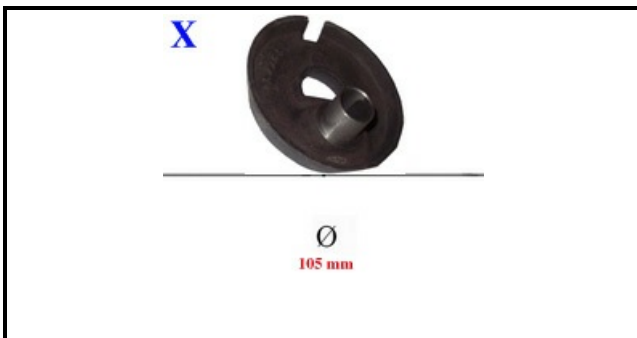

4109040

**SPARTIFIAMMA DOPPIA CORONA 115 KW 5,5**

Data: 22-12-2024

ORIGINAL  
**OSP**  
SPARE PARTS**Dati tecnici**

DIAMETRO ESTERNO mm	Ø=115mm
KILOWATT KW	5,5 KW
BRUCIATORE	X=4111102

**Codici produttore**