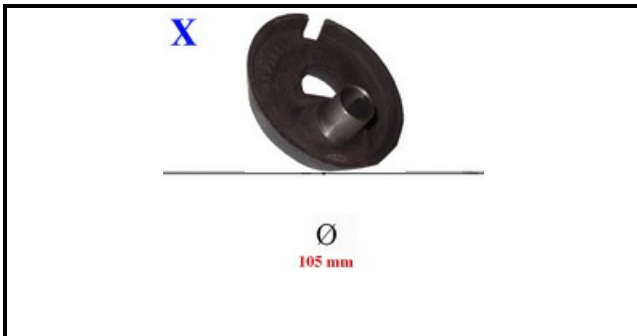

4109040

SPARTIFIAMMA DOPPIA CORONA 115 KW 5,5

Data: 15-11-2024

ORIGINAL
OSP
SPARE PARTS**Dati tecnici**

DIAMETRO ESTERNO mm	Ø=115mm
KILOWATT KW	5,5 KW
BRUCIATORE	X=4111102

Codici produttore

OFFCAR THE GREAT COOKING S.R.L.