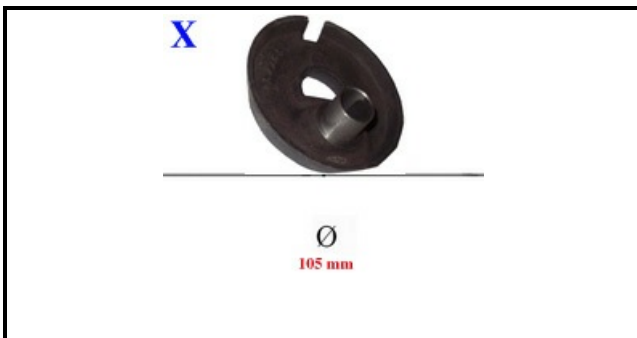

4109040

SPARTIFIAMMA DOPPIA CORONA 115 KW 5,5

Data: 23-02-2025

ORIGINAL
OSP
SPARE PARTS**Dati tecnici**

DIAMETRO ESTERNO mm	Ø=115mm
KILOWATT KW	5,5 KW
BRUCIATORE	X=4111102

Codici produttore

OFFCAR THE GREAT COOKING S.R.L.