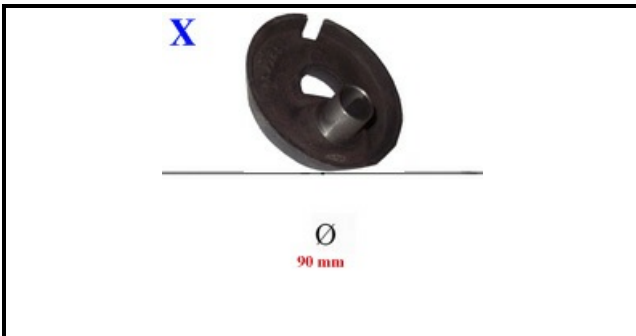

4109041

SPARTIFIAMMA OT. DOPPIA CORONA C.90 KW 3,5

Data: 15-11-2024

ORIGINAL
OSP
SPARE PARTS**Dati tecnici**

DIAMETRO ESTERNO mm	Ø=90mm
KILOWATT KW	3,5 KW
BRUCIATORE	X=4111103

Codici produttore

OFFCAR THE GREAT COOKING S.R.L.