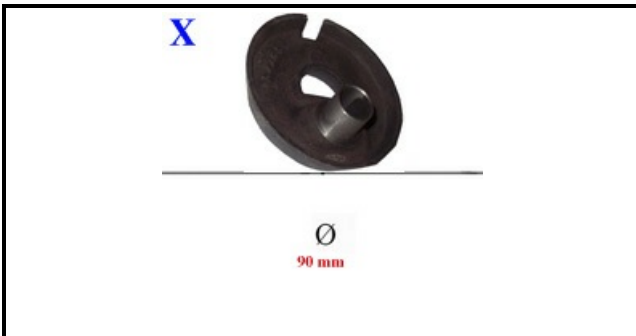

4109041

SPARTIFIAMMA OT. DOPPIA CORONA C.90 KW 3,5

Data: 23-02-2025

ORIGINAL
OSP
SPARE PARTS**Dati tecnici**

DIAMETRO ESTERNO mm	Ø=90mm
KILOWATT KW	3,5 KW
BRUCIATORE	X=4111103

Codici produttore

OFFCAR THE GREAT COOKING S.R.L.