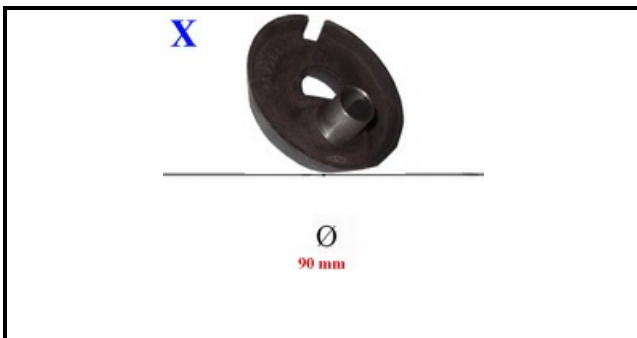

4109041

SPARTIFIAMMA OT. DOPPIA CORONA C.90 KW 3,5

Data: 12-04-2025

ORIGINAL
OSP
SPARE PARTS

Dati tecnici

DIAMETRO ESTERNO mm	Ø=90mm
KILOWATT KW	3,5 KW
BRUCIATORE	X=4111103

Codici produttore

OFFCAR THE GREAT COOKING S.R.L.