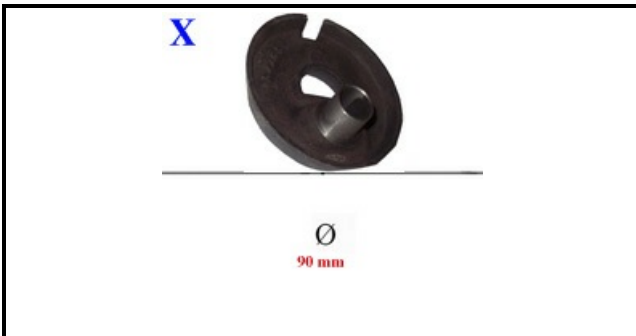

4109041

SPARTIFIAMMA OT. DOPPIA CORONA C.90 KW 3,5

Data: 22-12-2024

ORIGINAL
OSP
SPARE PARTS**Dati tecnici**

DIAMETRO ESTERNO mm	Ø=90mm
KILOWATT KW	3,5 KW
BRUCIATORE	X=4111103

Codici produttore

OFFCAR THE GREAT COOKING S.R.L.