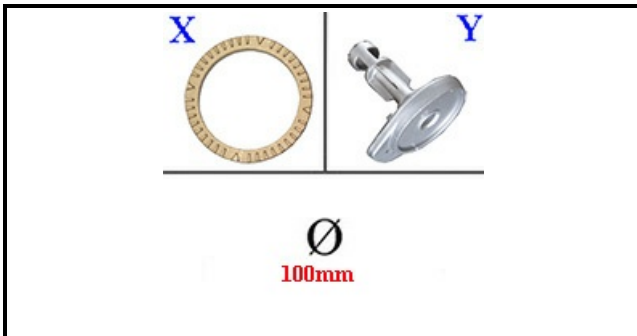

4109048

SPARTIFIAMMA D. 100

Data: 14-11-2024

ORIGINAL
OSP
SPARE PARTS**Dati tecnici**

DIAMETRO ESTERNO mm	Ø=100mm
CORONA SPARTIFIAMMA	X=4111012
BRUCIATORE	Y=4111155

Codici produttore

ELECTROLUX PROFESSIONAL S.P.A.