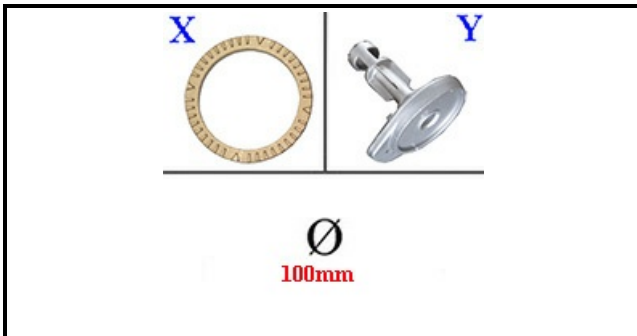

4109048

SPARTIFIAMMA D. 100

Data: 21-11-2024

ORIGINAL
OSP
SPARE PARTS**Dati tecnici**

DIAMETRO ESTERNO mm	Ø=100mm
CORONA SPARTIFIAMMA	X=4111012
BRUCIATORE	Y=4111155

Codici produttore

ELECTROLUX PROFESSIONAL S.P.A.