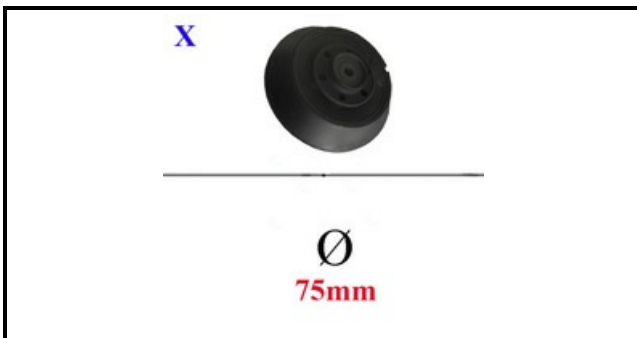

4109063

SPARTIFIAMMA 3,5KW G4SF7

Data: 15-11-2024

ORIGINAL
OSP
SPARE PARTS**Dati tecnici**

DIAMETRO ESTERNO mm	Ø=75mm
KILOWATT KW	3,5 KW
BRUCIATORE	X=4111131

Codici produttore

MBM- EUROTEC SRL -