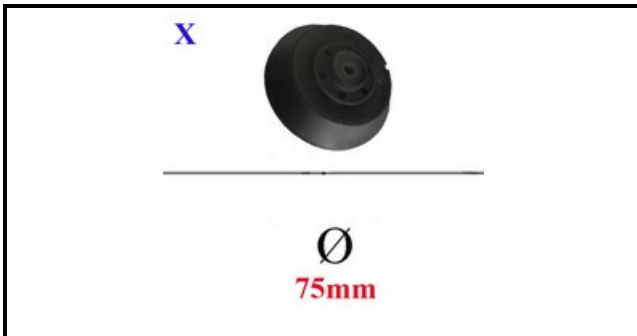

4109063

SPARTIFIAMMA 3,5KW G4SF7

Data: 22-12-2024

ORIGINAL
OSP
SPARE PARTS**Dati tecnici**

DIAMETRO ESTERNO mm	Ø=75mm
KILOWATT KW	3,5 KW
BRUCIATORE	X=4111131

Codici produttore

MBM- EUROTEC SRL -