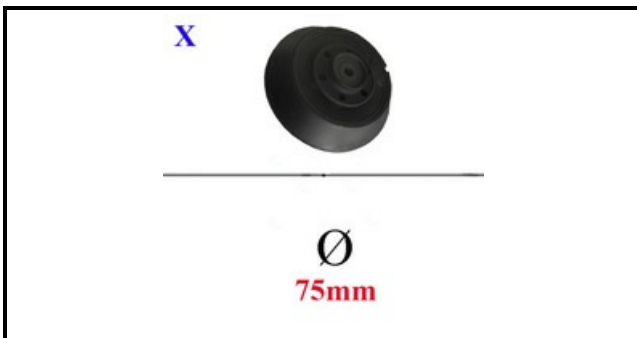

4109063

SPARTIFIAMMA 3,5KW G4SF7

Data: 23-02-2025

ORIGINAL
OSP
SPARE PARTS**Dati tecnici**

DIAMETRO ESTERNO mm	Ø=75mm
KILOWATT KW	3,5 KW
BRUCIATORE	X=4111131

Codici produttore

MBM- EUROTEC SRL -