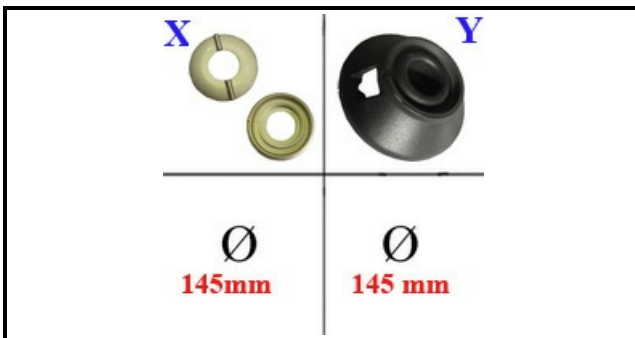

4109073

SPARTIFIAMMA 1KW CENT.G4S9

Data: 22-12-2024

ORIGINAL
OSP
SPARE PARTS**Dati tecnici**

DIAMETRO ESTERNO mm	Ø=45mm
KILOWATT KW	1 KW
BRUCIATORE	Y=4111138
SPARTIFIAMMA	X=4109072

Codici produttore

MBM- EUROTEC SRL -