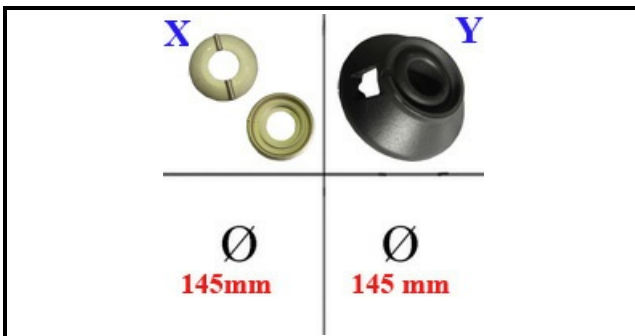

4109073

SPARTIFIAMMA 1KW CENT.G4S9

Data: 15-11-2024

**ORIGINAL
OSP
SPARE PARTS****Dati tecnici**

DIAMETRO ESTERNO mm	Ø=45mm
KILOWATT KW	1 KW
BRUCIATORE	Y=4111138
SPARTIFIAMMA	X=4109072

Codici produttore

MBM- EUROTEC SRL -