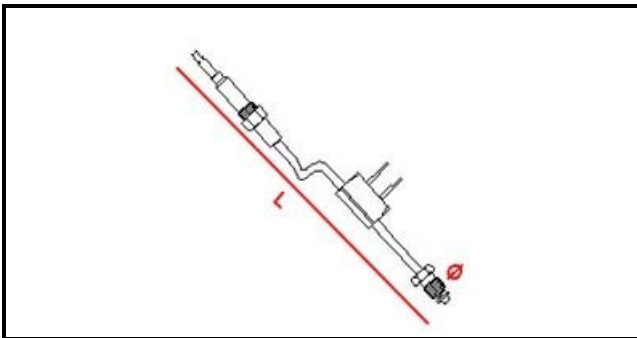

4101034

**TERMOCOPPIA INTER. 1000mm 9X1 SIT**

Data: 23-11-2024

**Dati tecnici**

|              |             |
|--------------|-------------|
| LUNGHEZZA MM | L=1000mm    |
| FILETTO MA   | 9X1         |
| MATERIALE    | RAME/COPPER |