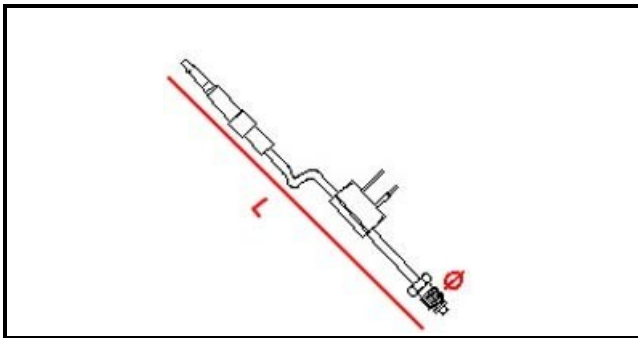

4101112

TERMOCOPPIA INTERROTTA 1200MM M8X1 C/CAVI

Data: 18-04-2025

ORIGINAL
OSP
SPARE PARTS

Dati tecnici

LUNGHEZZA MM	L=1200mm
FILETTO MA	8X1
MATERIALE	RAME/COPPER

Codici produttore

BERTO'S SPA