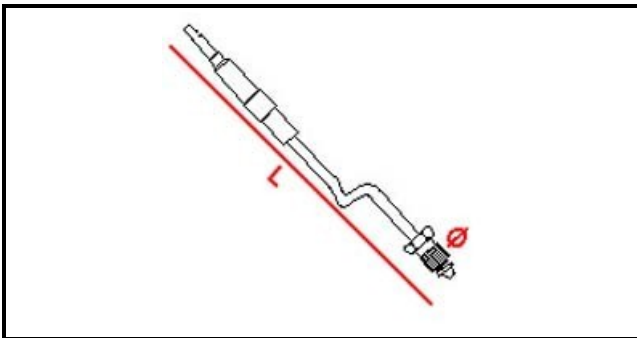

4101123

TERMOCOPPIA .1500 10X1 G.UNIF.

Data: 26-12-2024

ORIGINAL
OSP
SPARE PARTS**Dati tecnici**

| | |
|--------------|-------------|
| LUNGHEZZA MM | L=1500mm |
| FILETTO MA | M10X1 |
| MATERIALE | RAME/COPPER |