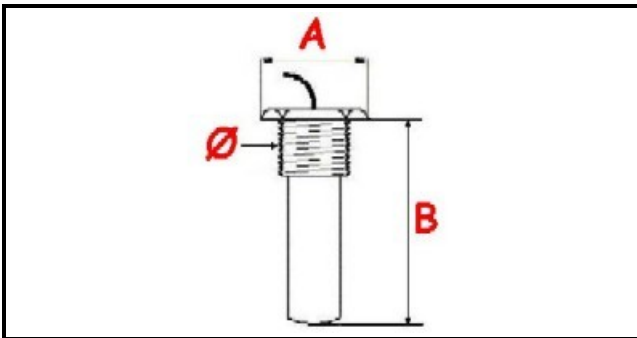

1106012

**TERMOSTATO FISSO 50° MONOFASE SENSORE Ø 17X48 mm
CAPILLARE 600mm**

Data: 22-12-2024

**Dati tecnici**

MONOFASE	MONOFASE/MONOPHASE
FILETTO GAS	Ø=17mm
NUMERO POLI	POLI/POLES=3
TEMPERATURA MASSIMA °	T max=50°
SENSORE DIAMETRO MM	A=21mm
SENSORE LUNGHEZZA MM	B=48mm
GUARNIZIONE	2102214
DADO	1141248