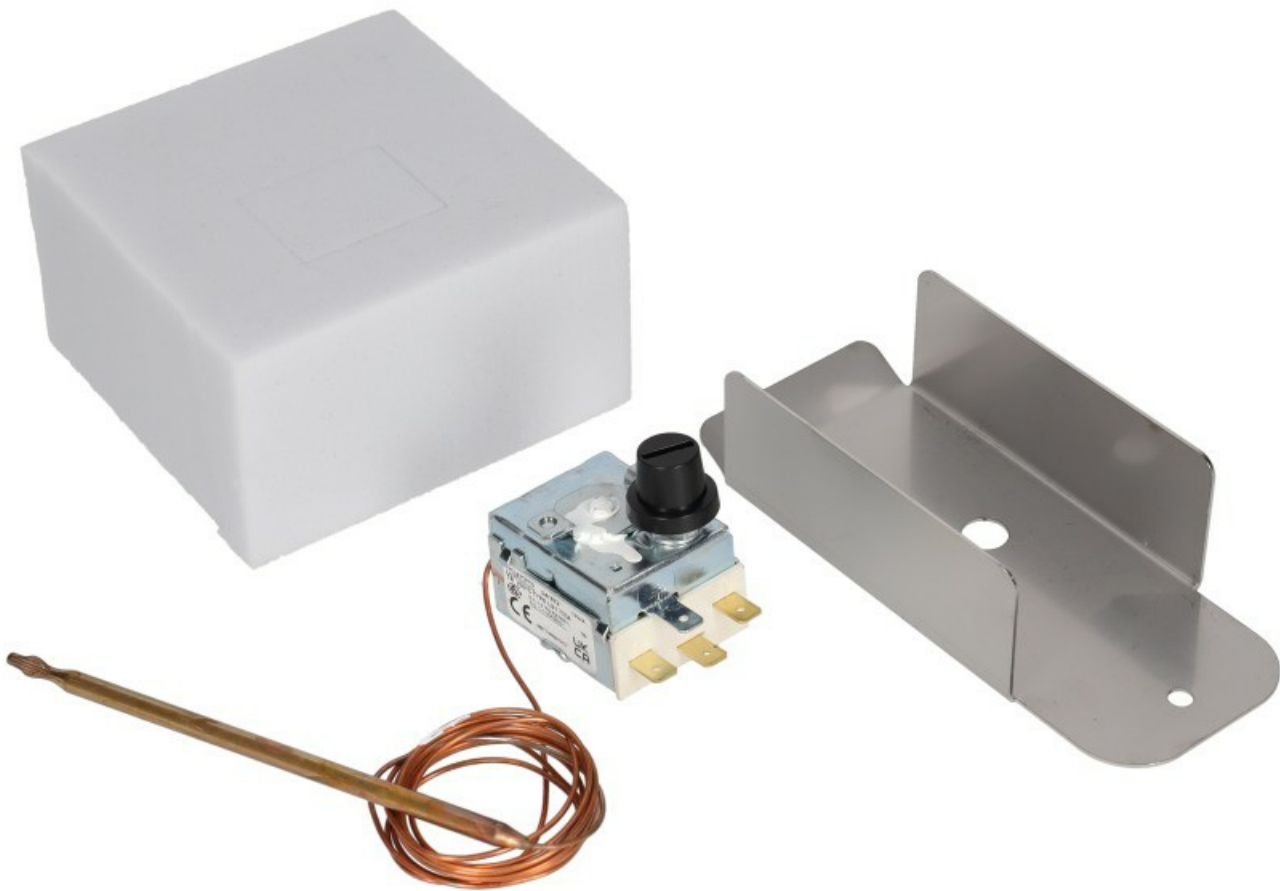

1106071

## TERMOSTATO 230° MONOFASE SICUREZZA - SENSORE Ø4X105 mm CAPILLARE 1450mm

Data: 23-02-2025

ORIGINAL  
**OSP**  
SPARE PARTS

**Dati tecnici**

MONOFASE	MONOFASE/MONOPHASE
NUMERO POLI	POLI/POLES=2
TEMPERATURA MASSIMA °	T max=230°
CAPILLARE mm	L=1450mm
SENSORE DIAMETRO MM	B=4mm
SENSORE LUNGHEZZA MM	A=105mm