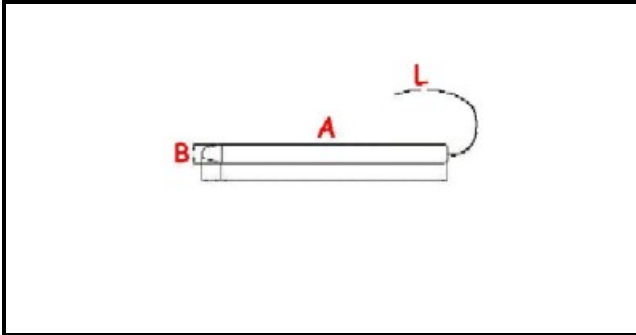

## TERMOSTATO 230° MONOFASE SICUREZZA - SENSORE Ø4X105 mm CAPILLARE 1450mm

Data: 23-02-2025

ORIGINAL  
**OSP**  
SPARE PARTS

**Dati tecnici**

MONOFASE	MONOFASE/MONOPHASE
NUMERO POLI	POLI/POLES=2
TEMPERATURA MASSIMA °	T max=230°
CAPILLARE mm	L=1450mm
SENSORE DIAMETRO MM	B=4mm
SENSORE LUNGHEZZA MM	A=105mm