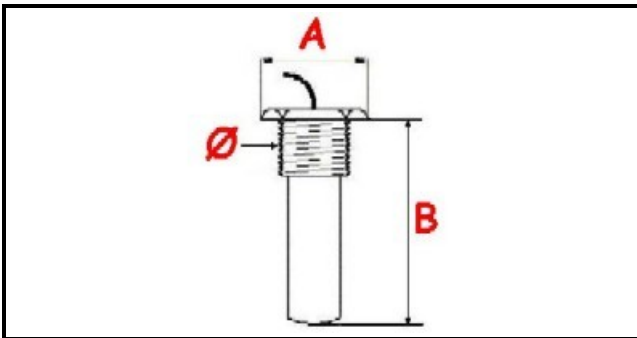

1106081

TERMOSTATO VASCA FISSO 60° MONOFASE - SENSORE Ø 17X48 mm CAPILLARE 610mm

Data: 02-02-2025

**Dati tecnici**

MONOFASE	MONOFASE/MONOPHASE
FILETTO GAS	Ø=17mm
NUMERO POLI	POLI/POLES=3
TEMPERATURA MASSIMA °	T max=60°
CAPILLARE mm	L=610mm
SENSORE DIAMETRO MM	A=21mm
SENSORE LUNGHEZZA MM	B=48mm
GUARNIZIONE	2102214
DADO	1141248