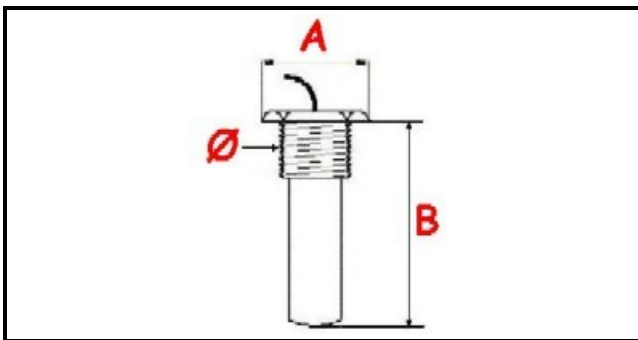

1106081

TERMOSTATO VASCA FISSO 60° MONOFASE - SENSORE Ø 17X48 mm CAPILLARE 610mm

Data: 22-12-2024

**Dati tecnici**

MONOFASE	MONOFASE/MONOPHASE
FILETTO GAS	Ø=17mm
NUMERO POLI	POLI/POLES=3
TEMPERATURA MASSIMA °	T max=60°
CAPILLARE mm	L=610mm
SENSORE DIAMETRO MM	A=21mm
SENSORE LUNGHEZZA MM	B=48mm
GUARNIZIONE	2102214
DADO	1141248