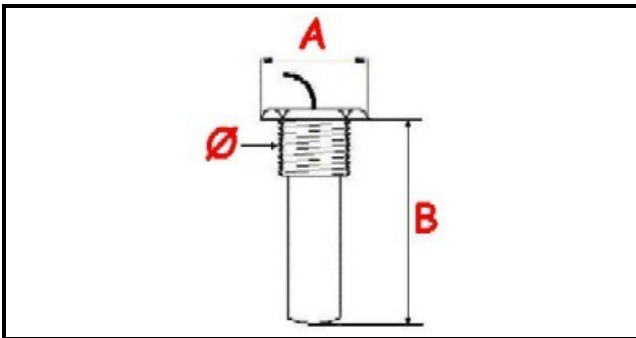

1106081

**TERMOSTATO VASCA FISSO 60° MONOFASE - SENSORE Ø 17X48 mm CAPILLARE 610mm**

Data: 04-03-2025

**Dati tecnici**

MONOFASE	MONOFASE/MONOPHASE
FILETTO GAS	Ø=17mm
NUMERO POLI	POLI/POLES=3
TEMPERATURA MASSIMA °	T max=60°
CAPILLARE mm	L=610mm
SENSORE DIAMETRO MM	A=21mm
SENSORE LUNGHEZZA MM	B=48mm
GUARNIZIONE	2102214
DADO	1141248