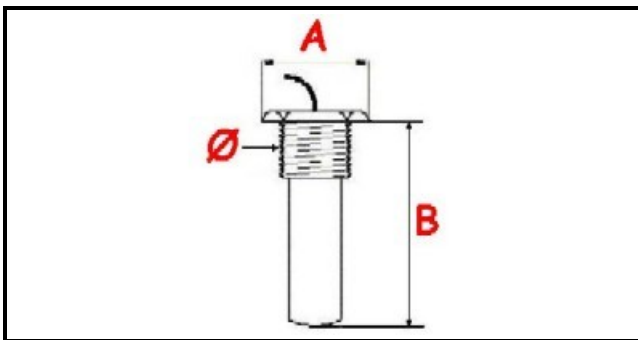

1106081

TERMOSTATO VASCA FISSO 60° MONOFASE - SENSORE Ø 17X48 mm CAPILLARE 610mm

Data: 15-11-2024

**Dati tecnici**

MONOFASE	MONOFASE/MONOPHASE
FILETTO GAS	Ø=17mm
NUMERO POLI	POLI/POLES=3
TEMPERATURA MASSIMA °	T max=60°
CAPILLARE mm	L=610mm
SENSORE DIAMETRO MM	A=21mm
SENSORE LUNGHEZZA MM	B=48mm
GUARNIZIONE	2102214
DADO	1141248