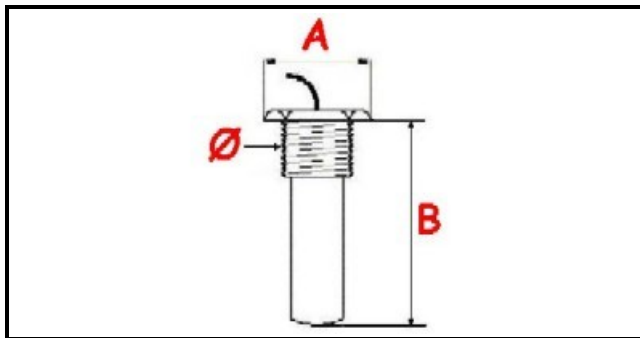

1106081

TERMOSTATO VASCA FISSO 60° MONOFASE - SENSORE Ø 17X48 mm CAPILLARE 610mm

Data: 05-04-2025

Dati tecnici

MONOFASE	MONOFASE/MONOPHASE
FILETTO GAS	Ø=17mm
NUMERO POLI	POLI/POLES=3
TEMPERATURA MASSIMA °	T max=60°
CAPILLARE mm	L=610mm
SENSORE DIAMETRO MM	A=21mm
SENSORE LUNGHEZZA MM	B=48mm
GUARNIZIONE	2102214
DADO	1141248