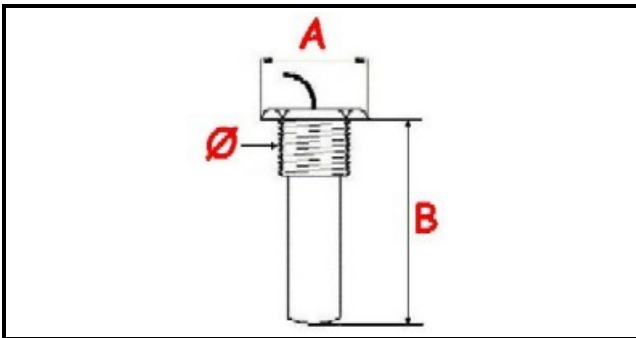

Dati tecnici

MONOFASE	MONOFASE/MONOPHASE
FILETTO GAS	Ø=14mm
NUMERO POLI	POLI/POLES=3
TEMPERATURA MASSIMA °	T max=53°
CAPILLARE mm	L=1000mm
SENSORE DIAMETRO MM	A=22mm
SENSORE LUNGHEZZA MM	B=32mm

Codici produttore

ELETTROBAR EUROTEC SRL
MODULAR PROFESSIONAL SRL
GIGA GRANDI CUCINE SRL
ELETTROBAR EUROTEC SRL
MBM- EUROTEC SRL -
ELETTROBAR EUROTEC SRL
MBM- EUROTEC SRL -