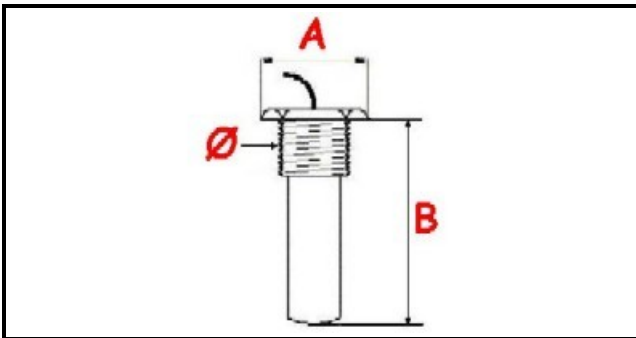

1106090

TERMOSTATO VASCA FISSO 53° MONOFASE - SENSORE Ø 14X32 mm CAPILLARE 1000mm

Data: 28-12-2024

**ORIGINAL
OSP
SPARE PARTS****Dati tecnici**

MONOFASE	MONOFASE/MONOPHASE
FILETTO GAS	Ø=14mm
NUMERO POLI	POLI/POLES=3
TEMPERATURA MASSIMA °	T max=53°
CAPILLARE mm	L=1000mm
SENSORE DIAMETRO MM	A=22mm
SENSORE LUNGHEZZA MM	B=32mm