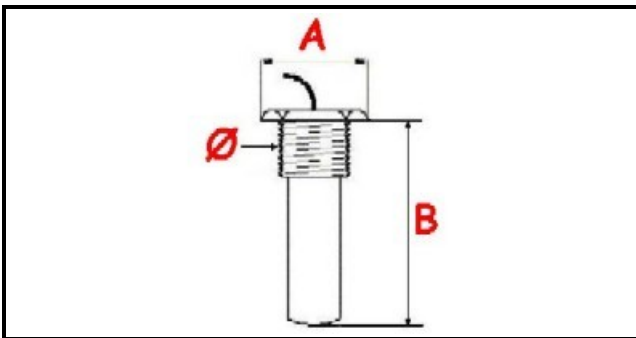

1106090

TERMOSTATO VASCA FISSO 53° MONOFASE - SENSORE Ø 14X32 mm CAPILLARE 1000mm

Data: 05-04-2025

ORIGINAL
OSP
SPARE PARTS

Dati tecnici

MONOFASE	MONOFASE/MONOPHASE
FILETTO GAS	Ø=14mm
NUMERO POLI	POLI/POLES=3
TEMPERATURA MASSIMA °	T max=53°
CAPILLARE mm	L=1000mm
SENSORE DIAMETRO MM	A=22mm
SENSORE LUNGHEZZA MM	B=32mm