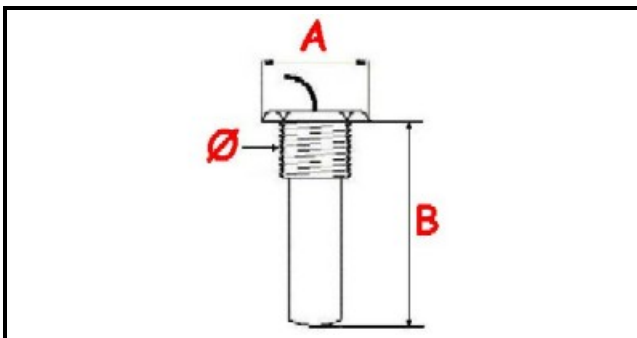

1106103

LIMITATORE DI TEMPERATURA 350°C MONOFASE 002730 - SENSORE Ø 14X12 mm CAPILLARE 900mm

Data: 23-02-2025

Dati tecnici

MONOFASE	MONOFASE/MONOPHASE
FILETTO GAS	Ø=14mm
NUMERO POLI	POLI/POLES=2
TEMPERATURA MASSIMA °	T max=350°
CAPILLARE mm	L=900mm
SENSORE DIAMETRO MM	A=24mm
SENSORE LUNGHEZZA MM	B=12mm