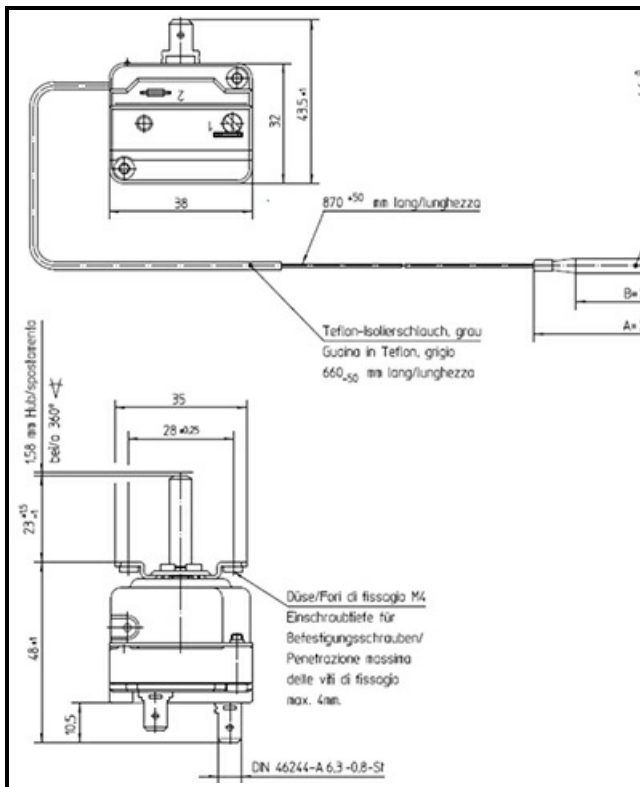

1106107

**TERMOSTATO 85-455° MONOFASE - SENSORE Ø 4X230 mm  
CAPILLARE 870mm**

Data: 22-12-2024

ORIGINAL  
**OSP**  
SPARE PARTS

**Dati tecnici**

MONOFASE	MONOFASE/MONOPHASE
NUMERO POLI	POLI/POLES=2
TEMPERATURA MINIMA °	T min=85°C
TEMPERATURA MASSIMA °	T max=455°C
CAPILLARE mm	L=870mm
SENSORE DIAMETRO MM	B=4mm
SENSORE LUNGHEZZA MM	A=230mm
ALBERO mm	ALBERO/SHAFT=4X6mm