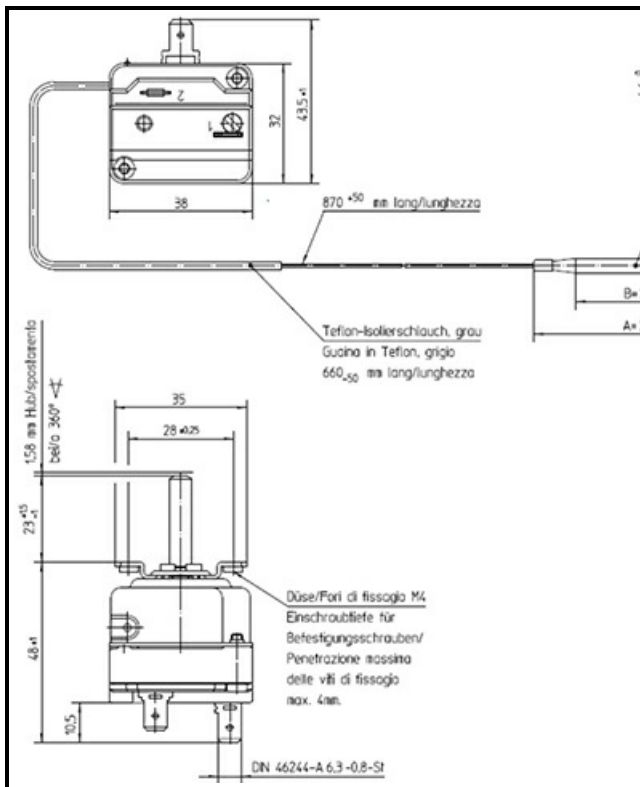

1106107

TERMOSTATO 85-455° MONOFASE - SENSORE Ø 4X230 mm CAPILLARE 870mm

Data: 15-11-2024

ORIGINAL
OSP
SPARE PARTS

Dati tecnici

MONOFASE	MONOFASE/MONOPHASE
NUMERO POLI	POLI/POLES=2
TEMPERATURA MINIMA °	T min=85°C
TEMPERATURA MASSIMA °	T max=455°C
CAPILLARE mm	L=870mm
SENSORE DIAMETRO MM	B=4mm
SENSORE LUNGHEZZA MM	A=230mm
ALBERO mm	ALBERO/SHAFT=4X6mm