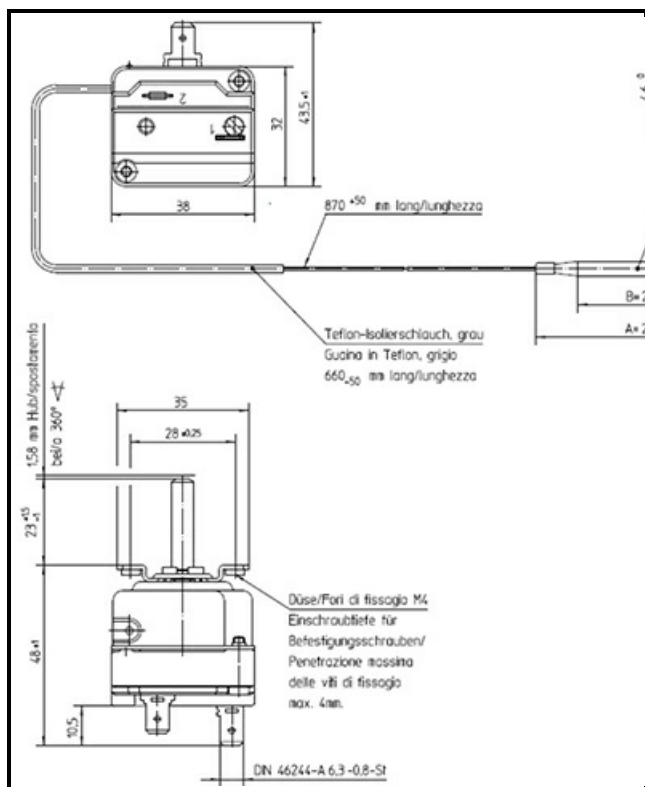

# TERMOSTATO 85-455° MONOFASE - SENSORE Ø 4X230 mm CAPILLARE 870mm

Data: 05-04-2025

ORIGINAL  
**OSP**  
SPARE PARTS

## Dati tecnici

MONOFASE	MONOFASE/MONOPHASE
NUMERO POLI	POLI/POLES=2
TEMPERATURA MINIMA °	T min=85°C
TEMPERATURA MASSIMA °	T max=455°C
CAPILLARE mm	L=870mm
SENSORE DIAMETRO MM	B=4mm
SENSORE LUNGHEZZA MM	A=230mm
ALBERO mm	ALBERO/SHAFT=4X6mm