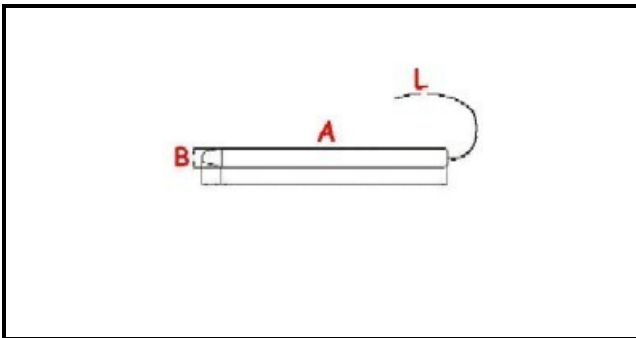

1106110

**TERMOSTATO 30-90° VETRINA FABBA MONOFASE - SENSORE Ø
11X135 mm CAPILLARE 1000mm**

Data: 04-03-2025

**ORIGINAL
OSP
SPARE PARTS****Dati tecnici**

| | |
|-----------------------|--------------------|
| MONOFASE | MONOFASE/MONOPHASE |
| NUMERO POLI | POLI/POLES=2 |
| TEMPERATURA MINIMA ° | T min=30° |
| TEMPERATURA MASSIMA ° | T max=90° |
| CAPILLARE mm | L=1000mm |
| SENSORE DIAMETRO MM | B=11mm |
| SENSORE LUNGHEZZA MM | A=135mm |
| ALBERO mm | ALBERO/SHAFT=4X6mm |