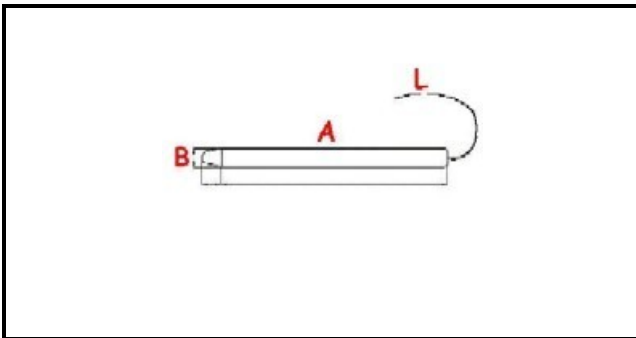

1106110

**TERMOSTATO 30-90° VETRINA FABIA MONOFASE - SENSORE Ø
11X135 mm CAPILLARE 1000mm**

Data: 22-12-2024

**ORIGINAL
OSP
SPARE PARTS****Dati tecnici**

MONOFASE	MONOFASE/MONOPHASE
NUMERO POLI	POLI/POLES=2
TEMPERATURA MINIMA °	T min=30°
TEMPERATURA MASSIMA °	T max=90°
CAPILLARE mm	L=1000mm
SENSORE DIAMETRO MM	B=11mm
SENSORE LUNGHEZZA MM	A=135mm
ALBERO mm	ALBERO/SHAFT=4X6mm