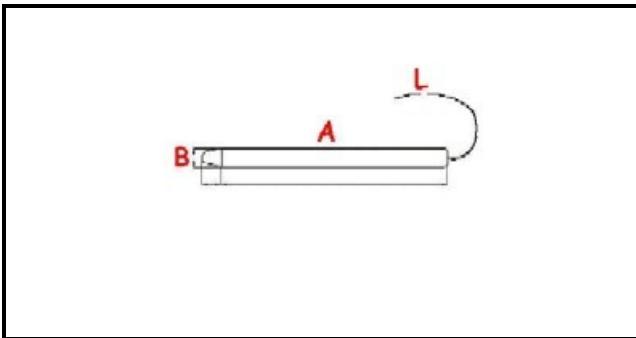

1106142

**TERMOSTATO 50-310°C MONOFASE - SENSORE Ø 4X128 mm
CAPILLARE 1500mm**

Data: 22-12-2024

**ORIGINAL
OSP
SPARE PARTS****Dati tecnici**

MONOFASE	MONOFASE/MONOPHASE
TEMPERATURA MINIMA °	T min=50°
TEMPERATURA MASSIMA °	T max=310°
CAPILLARE mm	L=1500mm
SENSORE DIAMETRO MM	B=4mm
SENSORE LUNGHEZZA MM	A=128mm
ALBERO mm	ALBERO/SHAFT=4X6mm