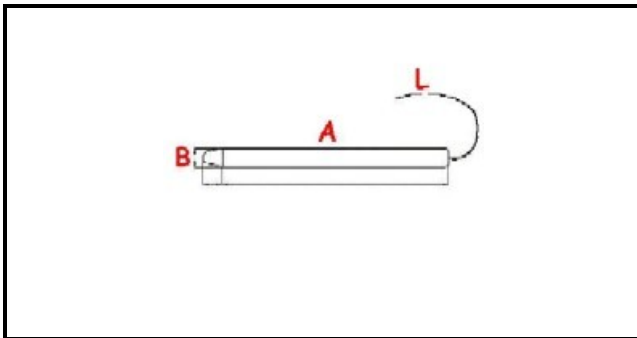

1106142

**TERMOSTATO 50-310°C MONOFASE - SENSORE Ø 4X128 mm
CAPILLARE 1500mm**

Data: 15-11-2024

**ORIGINAL
OSP
SPARE PARTS****Dati tecnici**

MONOFASE	MONOFASE/MONOPHASE
TEMPERATURA MINIMA °	T min=50°
TEMPERATURA MASSIMA °	T max=310°
CAPILLARE mm	L=1500mm
SENSORE DIAMETRO MM	B=4mm
SENSORE LUNGHEZZA MM	A=128mm
ALBERO mm	ALBERO/SHAFT=4X6mm