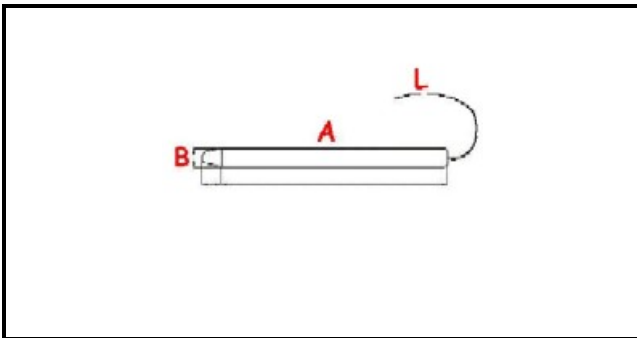

1106210

TELETERMOMETRO -40+40 D.60 CF72

Data: 15-11-2024

**Dati tecnici**

TEMPERATURA MINIMA °	T min= -40°
TEMPERATURA MASSIMA °	T max= +40°
CAPILLARE mm	L=1500mm
SENSORE DIAMETRO MM	B=6mm
SENSORE LUNGHEZZA MM	A=50mm
DIAMETRO mm	Ø=60mm