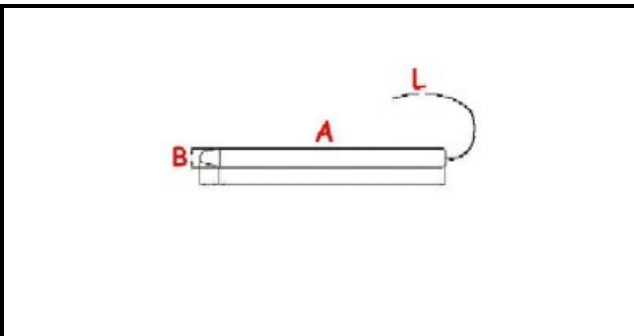

1106220

TELETERMOMETRO 0-120° D.60mm CAPILLARE 1500X6

Data: 15-11-2024

**Dati tecnici**

TEMPERATURA MINIMA °	T min=0°
TEMPERATURA MASSIMA °	T max=120°
CAPILLARE mm	L=1500mm
SENSORE DIAMETRO MM	B=6mm
SENSORE LUNGHEZZA MM	A=41mm
DIAMETRO mm	Ø=60mm