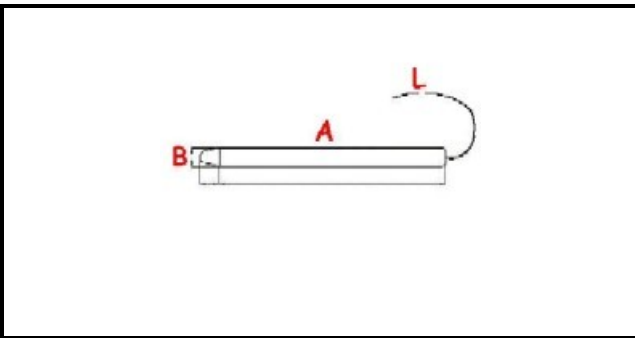

1106220

TELETERMOMETRO 0-120° D.60mm CAPILLARE 1500X6

Data: 05-04-2025

Dati tecnici

TEMPERATURA MINIMA °	T min=0°
TEMPERATURA MASSIMA °	T max=120°
CAPILLARE mm	L=1500mm
SENSORE DIAMETRO MM	B=6mm
SENSORE LUNGHEZZA MM	A=41mm
DIAMETRO mm	Ø=60mm