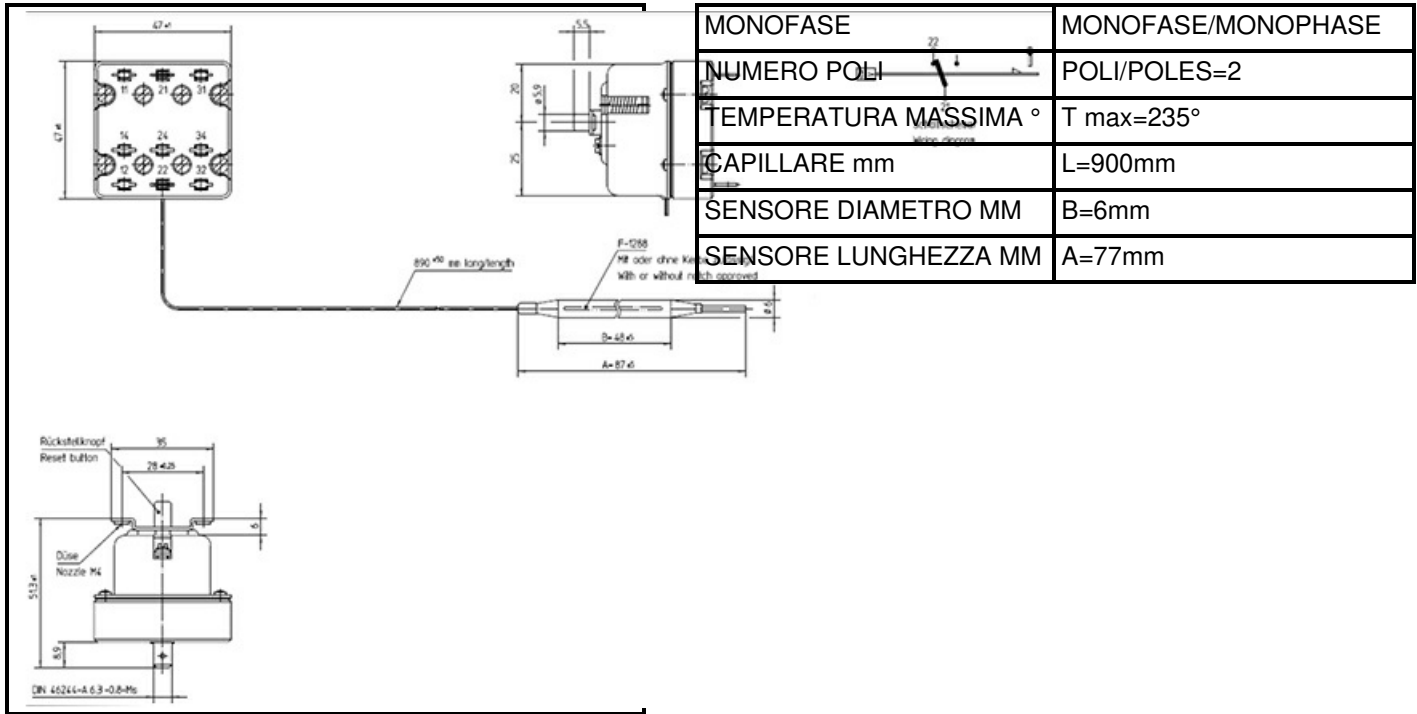

1106263

TERMOSTATO 235° MONOFASE SICUREZZA SENSORE Ø 6X77mm CAPILLARE 900mm

Data: 23-02-2025

ORIGINAL
OSP
SPARE PARTS

Dati tecnici

MONOFASE	MONOFASE/MONOPHASE
NUMERO POLI	POLI/POLES=2
TEMPERATURA MASSIMA °	T max=235°
CAPILLARE mm	L=900mm
SENSORE DIAMETRO MM	B=6mm
SENSORE LUNGHEZZA MM	A=77mm