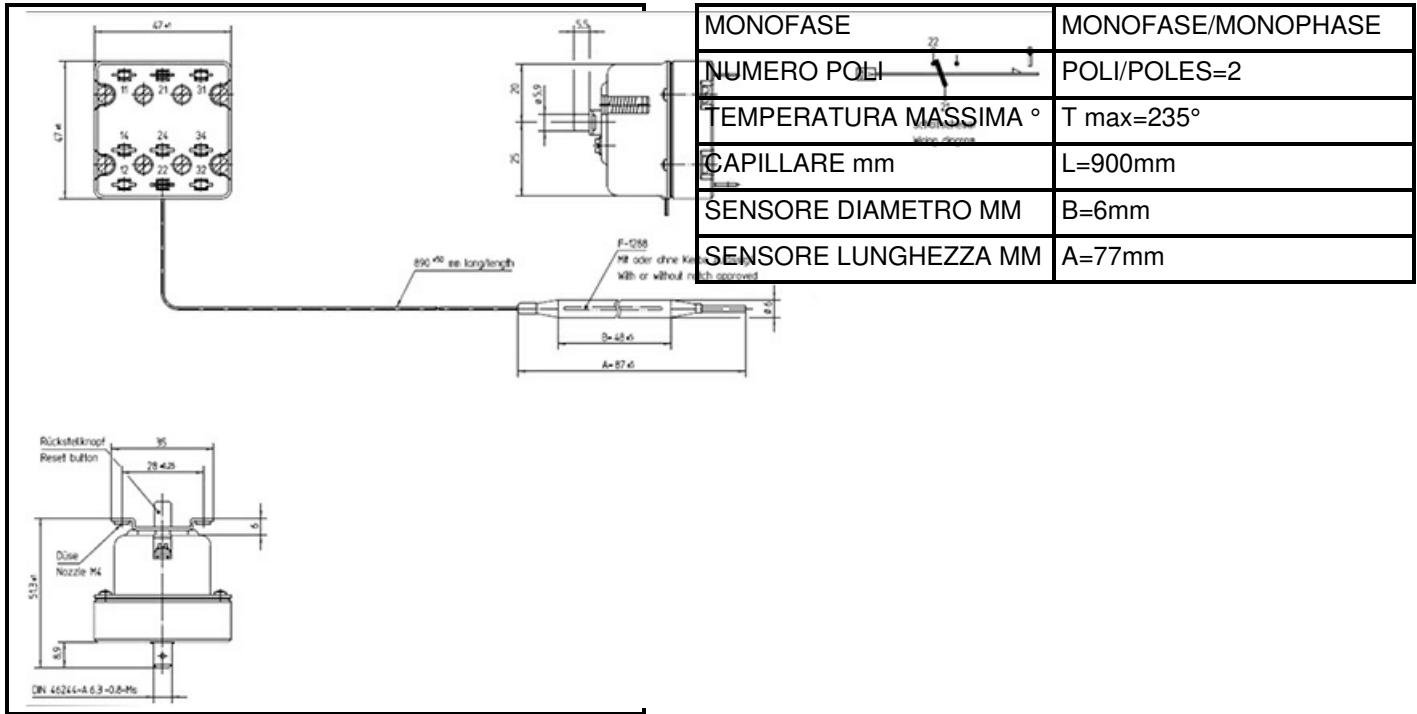

1106263

TERMOSTATO 235° MONOFASE SICUREZZA SENSORE Ø 6X77mm CAPILLARE 900mm

Data: 15-11-2024

ORIGINAL
OSP
SPARE PARTS

Dati tecnici

MONOFASE	MONOFASE/MONOPHASE
NUMERO POLI	POLI/POLES=2
TEMPERATURA MASSIMA °	T max=235°
CAPILLARE mm	L=900mm
SENSORE DIAMETRO MM	B=6mm
SENSORE LUNGHEZZA MM	A=77mm