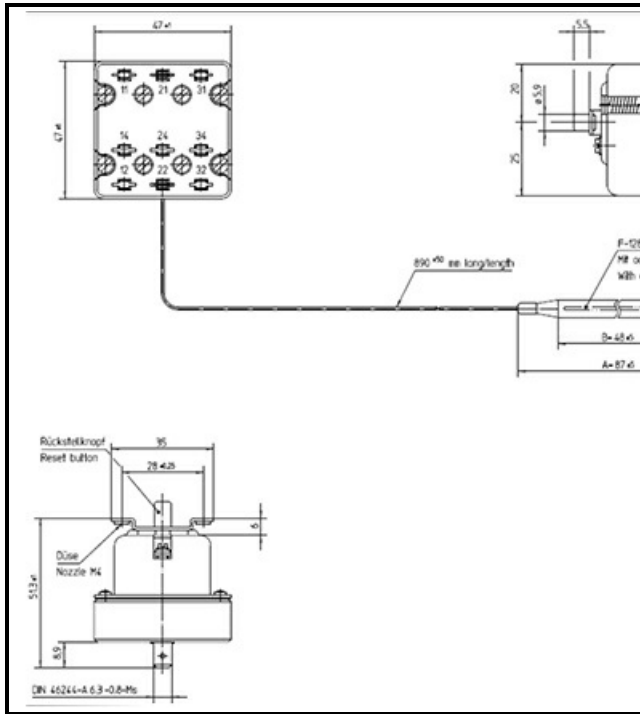

1106263

TERMOSTATO 235° MONOFASE SICUREZZA SENSORE Ø 6X77mm CAPILLARE 900mm

Data: 22-01-2025

ORIGINAL
OSP
SPARE PARTS

Dati tecnici

MONOFASE	MONOFASE/MONOPHASE
NUMERO POLI	POLI/POLES=2
TEMPERATURA MASSIMA °	T max=235°
CAPILLARE mm	L=900mm
SENSORE DIAMETRO MM	B=6mm
SENSORE LUNGHEZZA MM	A=77mm