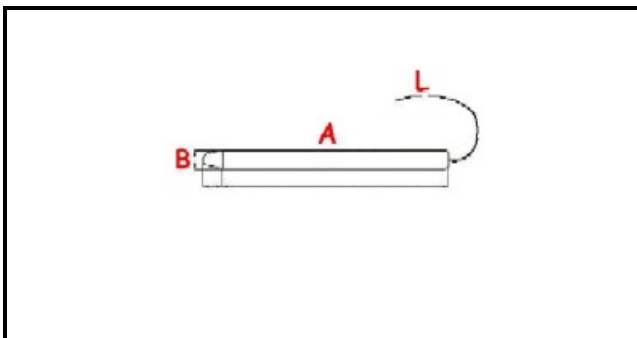

1106273

**TERMOSTATO 60-200° MONOFASE - SENSORE Ø 6X75mm  
CAPILLARE 1500mm**

Data: 23-01-2025

**Dati tecnici**

MONOFASE	MONOFASE/MONOPHASE
NUMERO POLI	POLI/POLES=2
TEMPERATURA MINIMA °	T min=60°
TEMPERATURA MASSIMA °	T max=200°
CAPILLARE mm	L=1500mm
SENSORE DIAMETRO MM	B=6mm
SENSORE LUNGHEZZA MM	A=75mm
ALBERO mm	ALBERO/SHAFT=4X6mm