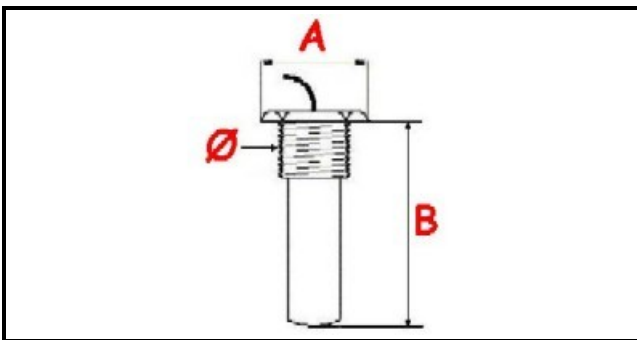

# KIT TERMOSTATO VASCA 50° DRT141 MONOFASE - SENSORE Ø 14X32 mm CAPILLARE 600mm

Data: 22-12-2024

ORIGINAL  
**OSP**  
SPARE PARTS

## Dati tecnici

MONOFASE	MONOFASE/MONOPHASE
FILETTO GAS	Ø=14mm
NUMERO POLI	POLI/POLES=3
TEMPERATURA MINIMA °	T min=0°
TEMPERATURA MASSIMA °	T max=50°
CAPILLARE mm	L=600mm
SENSORE DIAMETRO MM	A=22mm
SENSORE LUNGHEZZA MM	B=32mm