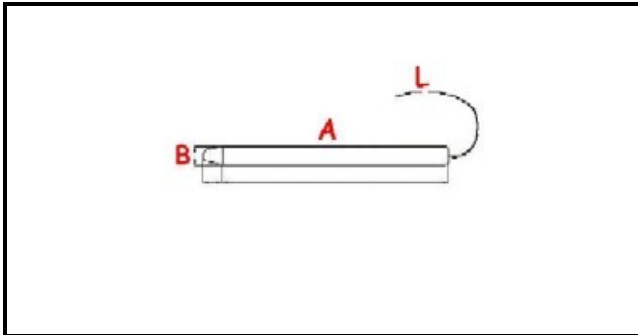

# TERMOSTATO 55-265°C MONOFASE - SENSORE Ø 3X219 mm CAPILLARE 2000mm

Data: 06-04-2025

## Dati tecnici

|                       |                    |
|-----------------------|--------------------|
| MONOFASE              | MONOFASE/MONOPHASE |
| NUMERO POLI           | POLI/POLES=2       |
| TEMPERATURA MINIMA °  | T min=55°          |
| TEMPERATURA MASSIMA ° | T max=265°         |
| CAPILLARE mm          | L=2000mm           |
| SENSORE DIAMETRO MM   | B=3mm              |
| SENSORE LUNGHEZZA MM  | A=219mm            |
| ALBERO mm             | ALBERO/SHAFT=4X6mm |