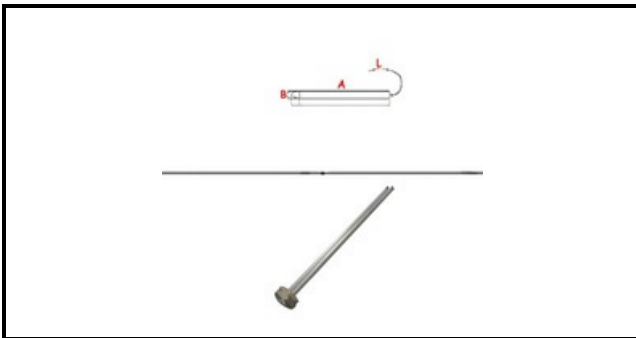

1106357

TERMOSTATO REG. GWT 55-180° MONOFASE - SENSORE Ø 4X233 mm CAPILLARE 1500mm

Data: 22-12-2024

ORIGINAL
OSP
SPARE PARTS**Dati tecnici**

MONOFASE	MONOFASE/MONOPHASE
NUMERO POLI	POLI/POLES=2
TEMPERATURA MINIMA °	T min=55°
TEMPERATURA MASSIMA °	T max=180°
CAPILLARE mm	L=1500mm
SENSORE DIAMETRO MM	B=4mm
SENSORE LUNGHEZZA MM	A=233mm
PREMISTOPPA MM	M10X1
ALBERO mm	ALBERO/SHAFT=4X6mm