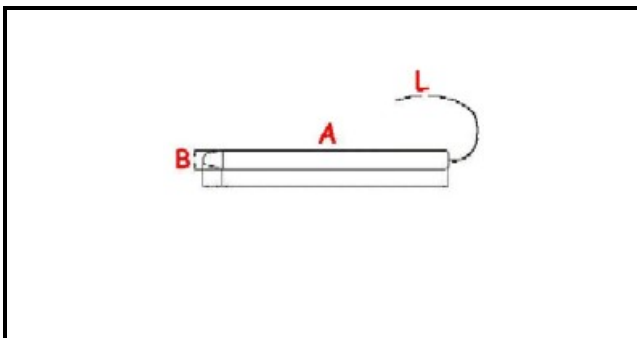

1106378

**TERMOSTATO 30-110°C MONOFASE - SENSORE Ø 6X130 mm
CAPILLARE 1000mm**

Data: 22-12-2024

**Dati tecnici**

MONOFASE	MONOFASE/MONOPHASE
NUMERO POLI	POLI/POLES=3
TEMPERATURA MINIMA °	T min=30°
TEMPERATURA MASSIMA °	T max=110°
CAPILLARE mm	L=1000mm
SENSORE DIAMETRO MM	B=6mm
SENSORE LUNGHEZZA MM	A=130mm
ALBERO mm	ALBERO/SHAFT=4X6mm