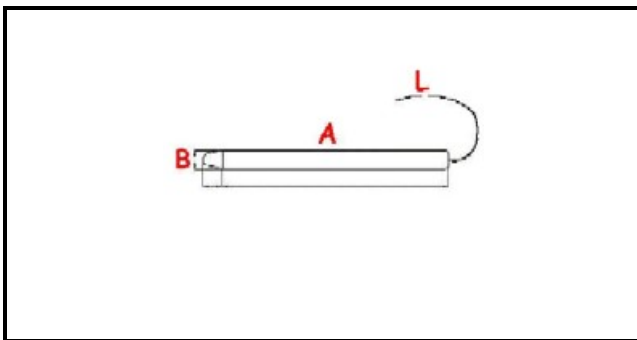

1106378

**TERMOSTATO 30-110°C MONOFASE - SENSORE Ø 6X130 mm
CAPILLARE 1000mm**

Data: 22-01-2025

**Dati tecnici**

MONOFASE	MONOFASE/MONOPHASE
NUMERO POLI	POLI/POLES=3
TEMPERATURA MINIMA °	T min=30°
TEMPERATURA MASSIMA °	T max=110°
CAPILLARE mm	L=1000mm
SENSORE DIAMETRO MM	B=6mm
SENSORE LUNGHEZZA MM	A=130mm
ALBERO mm	ALBERO/SHAFT=4X6mm