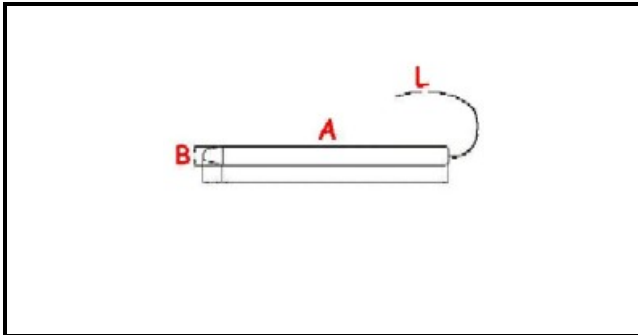

1106397

TERMOSTATO REGOLABILE 187°C MONOFASE - SENSORE Ø 6X130 mm CAPILLARE 1000mm

Data: 05-04-2025

ORIGINAL
OSP
SPARE PARTS

Dati tecnici

MONOFASE	MONOFASE/MONOPHASE
NUMERO POLI	POLI/POLES=2
TEMPERATURA MINIMA °	T min=101°
TEMPERATURA MASSIMA °	T max=187°
CAPILLARE mm	L=1000mm
SENSORE DIAMETRO MM	B=6mm
SENSORE LUNGHEZZA MM	A=130mm
PREMISTOPPA MM	M10X1
ALBERO mm	ALBERO/SHAFT=4X6mm