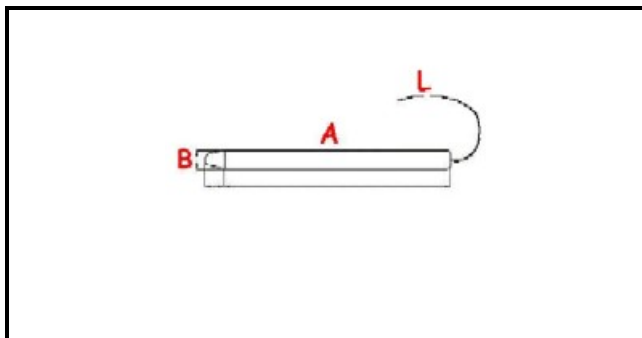

# TERMOSTATO REGOLABILE 187°C MONOFASE - SENSORE Ø 6X130 mm CAPILLARE 1000mm

Data: 23-02-2025

ORIGINAL  
**OSP**  
SPARE PARTS

## Dati tecnici

MONOFASE	MONOFASE/MONOPHASE
NUMERO POLI	POLI/POLES=2
TEMPERATURA MINIMA °	T min=101°
TEMPERATURA MASSIMA °	T max=187°
CAPILLARE mm	L=1000mm
SENSORE DIAMETRO MM	B=6mm
SENSORE LUNGHEZZA MM	A=130mm
PREMISTOPPA MM	M10X1
ALBERO mm	ALBERO/SHAFT=4X6mm