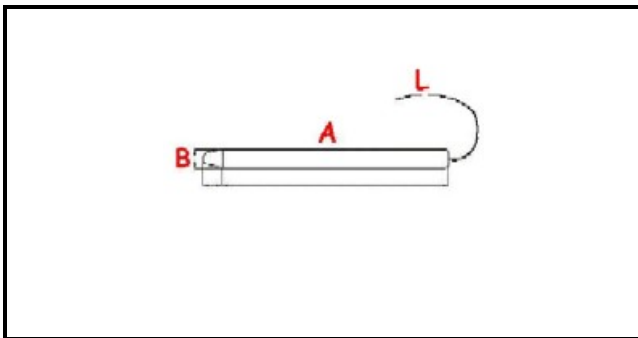

1106459

TERMOSTATO 30-90° TRIFASE SENSORE Ø 6x215mm CAPILLARE 850mm

Data: 06-04-2025

ORIGINAL
OSP
SPARE PARTS

Dati tecnici

| | |
|-----------------------|---------------------|
| TRIFASE | TRIFASE/THREE PHASE |
| NUMERO POLI | POLI/POLES=9 |
| TEMPERATURA MINIMA ° | T min=30° |
| TEMPERATURA MASSIMA ° | T max=90° |
| CAPILLARE mm | L=850mm |
| SENSORE DIAMETRO MM | B=6mm |
| SENSORE LUNGHEZZA MM | A=215mm |
| PREMISTOPPA MM | M12 |