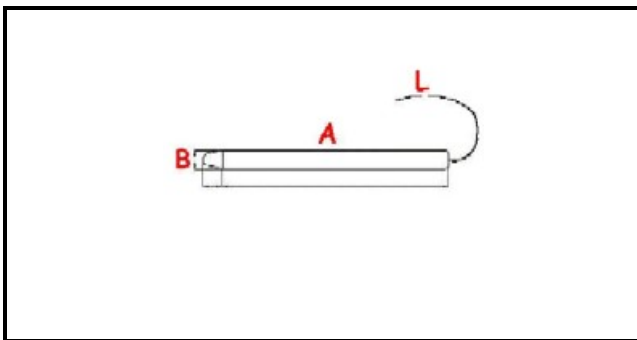

# TERMOSTATO 30-90° TRIFASE SENSORE Ø 6x215mm CAPILLARE 850mm

Data: 24-02-2025

ORIGINAL  
**OSP**  
SPARE PARTS

## Dati tecnici

TRIFASE	TRIFASE/THREE PHASE
NUMERO POLI	POLI/POLES=9
TEMPERATURA MINIMA °	T min=30°
TEMPERATURA MASSIMA °	T max=90°
CAPILLARE mm	L=850mm
SENSORE DIAMETRO MM	B=6mm
SENSORE LUNGHEZZA MM	A=215mm
PREMISTOPPA MM	M12