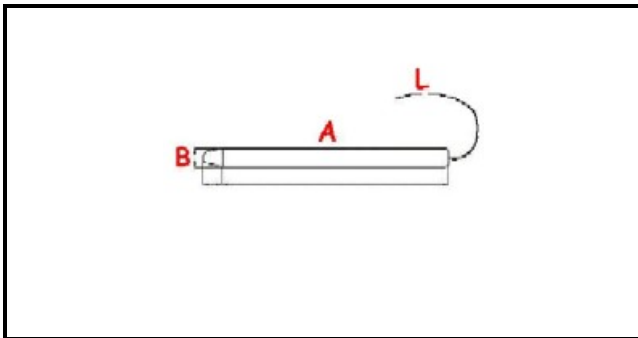

1106461

**TERMOSTATO 20-358°C MONOFASE - SENSORE Ø 3X178mm  
CAPILLARE 870mm**

Data: 15-11-2024

**Dati tecnici**

MONOFASE	MONOFASE/MONOPHASE
NUMERO POLI	POLI/POLES=2
TEMPERATURA MINIMA °	T min=20°
TEMPERATURA MASSIMA °	T max=358°
CAPILLARE mm	L=870mm
SENSORE DIAMETRO MM	B=3mm
SENSORE LUNGHEZZA MM	A=178mm
ALBERO mm	ALBERO/SHAFT=4X6mm