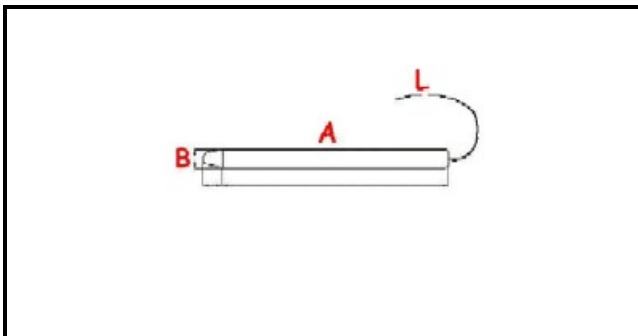

1106461

TERMOSTATO 20-358°C MONOFASE - SENSORE Ø 3X178mm CAPILLARE 870mm

Data: 09-04-2025

Dati tecnici

MONOFASE	MONOFASE/MONOPHASE
NUMERO POLI	POLI/POLES=2
TEMPERATURA MINIMA °	T min=20°
TEMPERATURA MASSIMA °	T max=358°
CAPILLARE mm	L=870mm
SENSORE DIAMETRO MM	B=3mm
SENSORE LUNGHEZZA MM	A=178mm
ALBERO mm	ALBERO/SHAFT=4X6mm